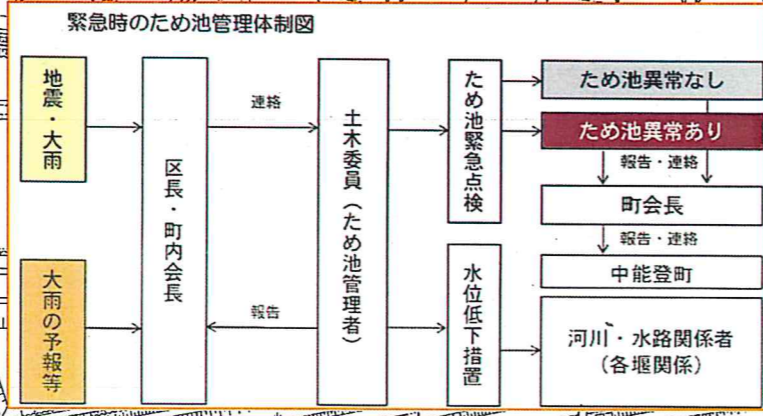

金丸地区（谷内町内会）ため池災害 ハザードマップ

ため池被害想定範囲
※範囲はあくまでも想定であり、
ため池の被災状況及び気象条件
によって変わります。

行政機関連絡先一覧

施設名称	電話番号
中能登消防署	76-0119
七尾警察署	53-4141
中能登町 農林課	72-2054
中能登町 土木課	72-2122
中能登農林総合事務所 土地改良部	52-3000
中能登土木総合事務所	52-5100 (代)

金丸地区付近の指定避難施設・避難場

避難施設 名称	所在地	電話番号
かねまる交流館	金丸995	72-3981
金丸多目的広場	金丸995	-

避難情報

	指定避難施設
	指定避難場所

地図情報

	ため池被害想定範囲
--	-----------