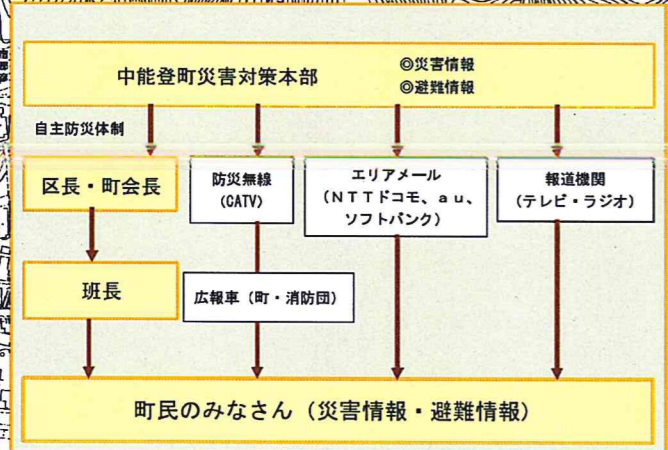

金丸地区（谷内町内会）ため池災害 ハザードマップ

ため池被害想定範囲
※範囲はあくまでも想定であり、
ため池の被災状況及び気象条件
によって変わります。

行政機関連絡先一覧

施設名称	電話番号
中能登消防署	76-0119
七尾警察署	53-4141
中能登町 農林課	72-2054
中能登町 土木課	72-2122
中能登農林総合事務所 土地改良部	52-3000
中能登土木総合事務所	52-5100 (代)

金丸地区付近の指定避難施設・避難場

避難施設 名称	所在地	電話番号
かねまる交流館	金丸995	72-3981
金丸多目的広場	金丸995	-

避難情報

	指定避難施設
	指定避難場所

地図情報

	ため池被害想定範囲
--	-----------