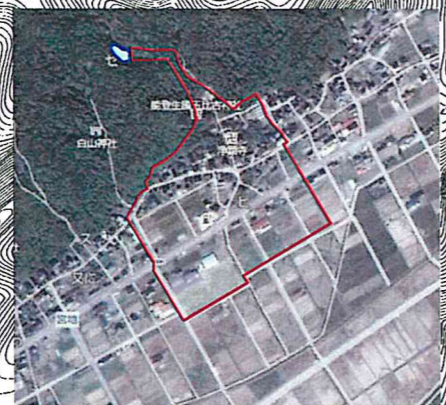

金丸地区（沢町内会）ため池災害 ハザードマップ

ため池被害想定範囲
※範囲はあくまでも想定であり、
ため池の被災状況及び気象条件
によって変わります。

沢池

おにぎりの里資料蔵

金丸小学校

健康ハウス憩

行政機関連絡先一覧

施設名称	電話番号
中能登消防署	76-0119
七尾警察署	53-4141
中能登町 農林課	72-2054
中能登町 土木課	72-2122
中能登農林総合事務所 土地改良部	52-3000
中能登土木総合事務所	52-5100 (代)

金丸地区付近の指定避難施設・避難場

避難施設名称	所在地	電話番号
健康ハウス憩	金丸143	72-3970
おにぎりの里資料蔵	金丸997	

避難情報

	指定避難施設
	指定避難場所

地図情報

	ため池被害想定範囲
--	-----------