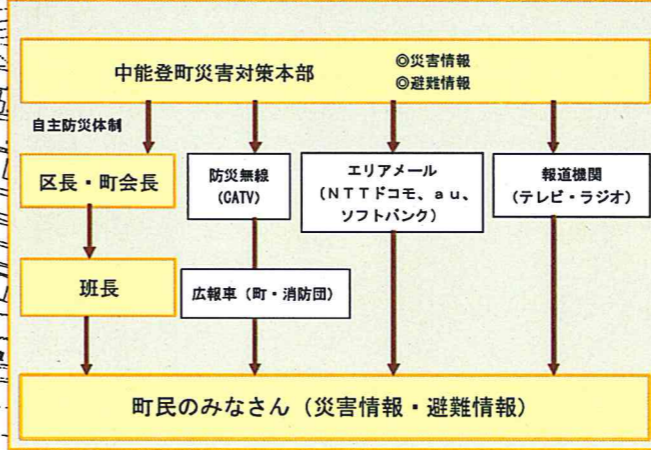

金丸地区（沢町内会）ため池災害 ハザードマップ

ため池被害想定範囲
※範囲はあくまでも想定であり、
ため池の被災状況及び気象条件
によって変わります。

沢池

おにぎりの里資料蔵

金丸小学校

健康ハウス憩

行政機関連絡先一覧

施設名称	電話番号
中能登消防署	76-0119
七尾警察署	53-4141
中能登町 農林課	72-2054
中能登町 土木課	72-2122
中能登農林総合事務所 土地改良部	52-3000
中能登土木総合事務所	52-5100 (代)

金丸地区付近の指定避難施設・避難場

避難施設名称	所在地	電話番号
健康ハウス憩	金丸143	72-3970
おにぎりの里資料蔵	金丸997	

避難情報

	指定避難施設
	指定避難場所

地図情報

	ため池被害想定範囲
--	-----------