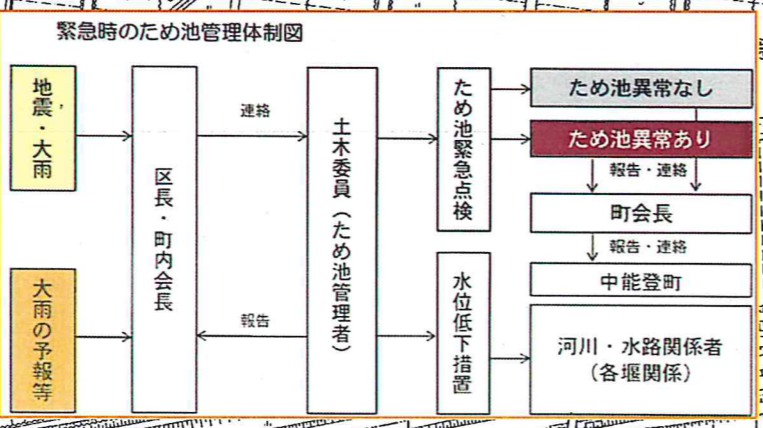

金丸地区（沢町内会）ため池災害 ハザードマップ

ため池被害想定範囲
※範囲はあくまでも想定であり、
ため池の被災状況及び気象条件
によって変わります。

沢池

おにぎりの里資料蔵

金丸小学校

健康ハウス憩

行政機関連絡先一覧

施設名称	電話番号
中能登消防署	76-0119
七尾警察署	53-4141
中能登町 農林課	72-2054
中能登町 土木課	72-2122
中能登農林総合事務所 土地改良部	52-3000
中能登土木総合事務所	52-5100 (代)

金丸地区付近の指定避難施設・避難場

避難施設名称	所在地	電話番号
健康ハウス憩	金丸143	72-3970
おにぎりの里資料蔵	金丸997	

避難情報

	指定避難施設
	指定避難場所

地図情報

	ため池被害想定範囲
--	-----------