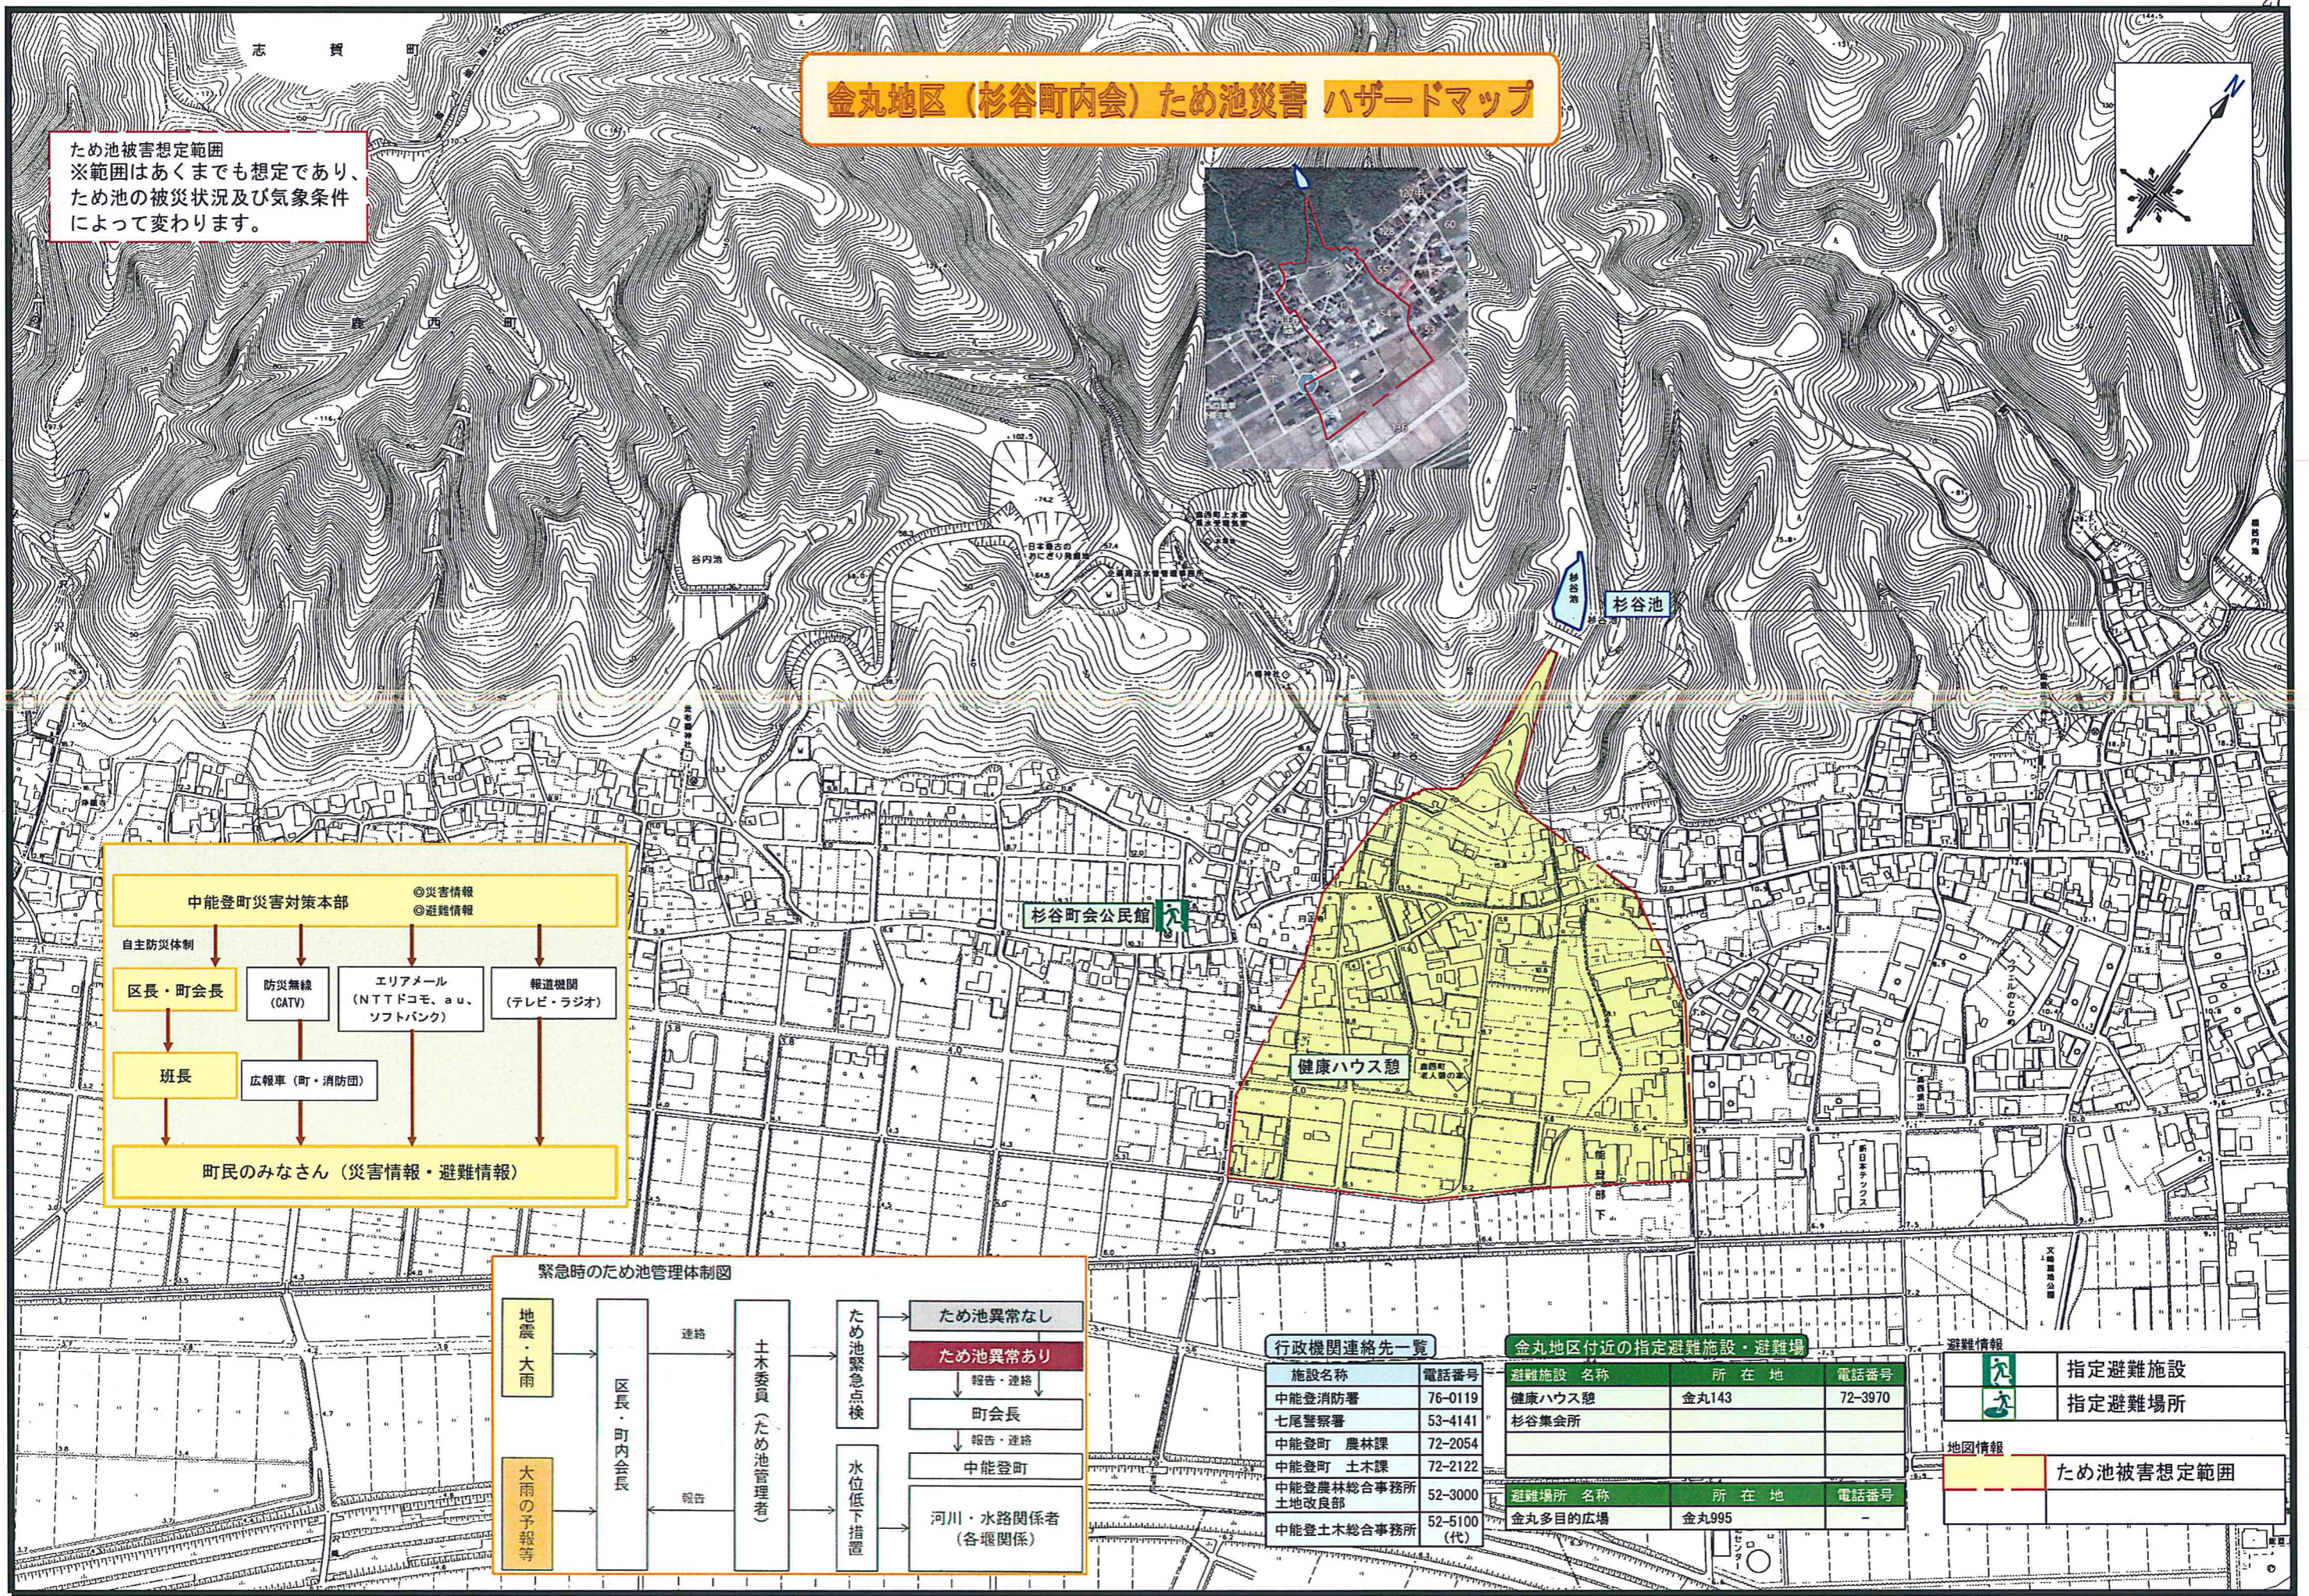

金丸地区（杉谷町内会）ため池災害 ハザードマップ

ため池被害想定範囲
※範囲はあくまでも想定であり、
ため池の被災状況及び気象条件
によって変わります。

行政機関連絡先一覧

施設名称	電話番号
中能登消防署	76-0119
七尾警察署	53-4141
中能登町 農林課	72-2054
中能登町 土木課	72-2122
中能登農林総合事務所 土地改良部	52-3000
中能登土木総合事務所	52-5100 (代)

金丸地区付近の指定避難施設・避難場

避難施設 名称	所在地	電話番号
健康ハウス憩	金丸143	72-3970
杉谷集会所		

避難場所 名称	所在地	電話番号
金丸多目的広場	金丸995	-

避難情報

	指定避難施設
	指定避難場所

地図情報

	ため池被害想定範囲
--	-----------