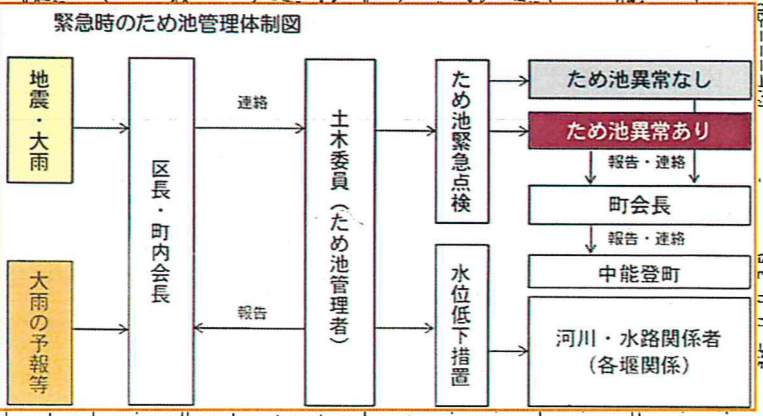

金丸地区（杉谷町内会）ため池災害 ハザードマップ

ため池被害想定範囲
※範囲はあくまでも想定であり、
ため池の被災状況及び気象条件
によって変わります。

行政機関連絡先一覧

施設名称	電話番号
中能登消防署	76-0119
七尾警察署	53-4141
中能登町 農林課	72-2054
中能登町 土木課	72-2122
中能登農林総合事務所 土地改良部	52-3000
中能登土木総合事務所	52-5100 (代)

金丸地区付近の指定避難施設・避難場

避難施設 名称	所在地	電話番号
健康ハウス憩	金丸143	72-3970
杉谷集会所		

避難場所 名称	所在地	電話番号
金丸多目的広場	金丸995	-

避難情報

	指定避難施設
	指定避難場所

地図情報

	ため池被害想定範囲
--	-----------