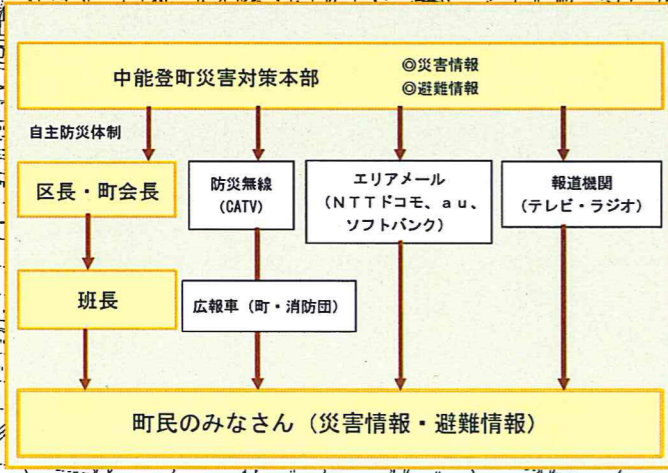

金丸地区（杉谷町内会）ため池災害 ハザードマップ

ため池被害想定範囲
※範囲はあくまでも想定であり、
ため池の被災状況及び気象条件
によって変わります。

行政機関連絡先一覧

施設名称	電話番号
中能登消防署	76-0119
七尾警察署	53-4141
中能登町 農林課	72-2054
中能登町 土木課	72-2122
中能登農林総合事務所 土地改良部	52-3000
中能登土木総合事務所	52-5100 (代)

金丸地区付近の指定避難施設・避難場

避難施設 名称	所在地	電話番号
健康ハウス憩	金丸143	72-3970
杉谷集会所		

避難場所 名称	所在地	電話番号
金丸多目的広場	金丸995	-

避難情報

	指定避難施設
	指定避難場所

地図情報

	ため池被害想定範囲
--	-----------