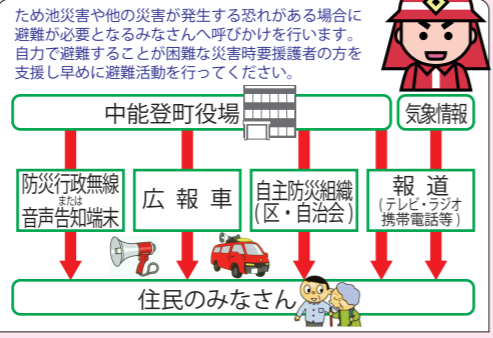

情報の伝達経路

屋外拡声器設置

高畠地区1次避難場所
農村環境改善センター
パルみおや

福田地区1次避難場所
菅原神社

高畠地区1次避難場所
高畠会館
※土砂災害時は注意