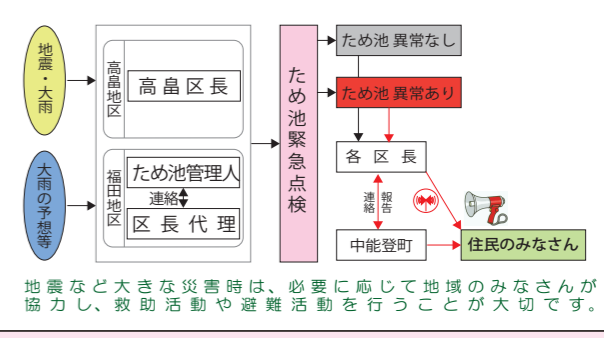

災害発生時、電話が繋がりにくい状態になった場合、安否確認の伝言を録音できる NTT のサービスです。サービスの提供開始については、被災状況に応じテレビ、インターネットなどでお知らせします。

災害用伝言ダイヤル「171」は、一般加入電話・公衆電話・携帯電話・PHS でご利用できます。

いざという時あわてず  
行動できるように  
日頃から防災知識を  
身につけよう!

### 情報の伝達経路

屋外拡声器設置

高畠地区1次避難場所  
農村環境改善センター  
パルみおや

福田地区1次避難場所  
菅原神社

高畠地区1次避難場所  
高畠会館  
※土砂災害時は注意

### 高畠・福田地区 緊急時のため池管理体制図