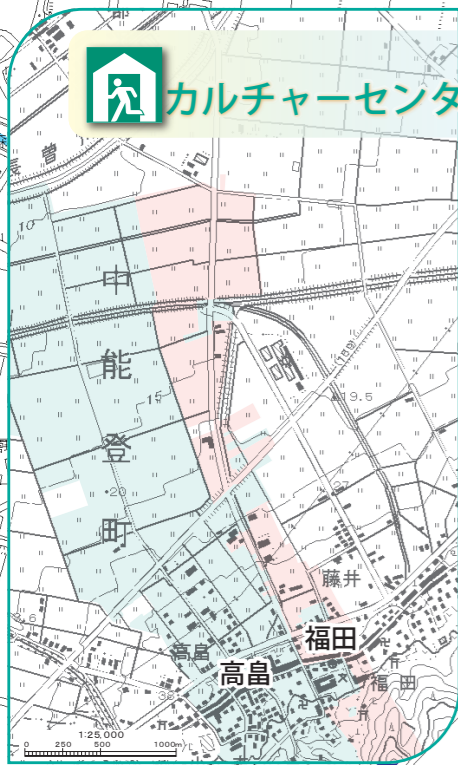

# 高畠地区・福田地区 ため池災害ハザードマップ

## 高畠, 福田地区 町指定避難施設

避難施設名称	所在地	電話番号
カルチャーセンター飛翔	能登部下134-1	72-4555

### 一次避難場所

避難場所名称	所在地	電話番号
高畠会館	高畠△259	
農村環境改善センター「パルみおや」	福田フ111-1	77-2439
菅原神社	福田地内	
農村環境改善センター「パルみおや」	福田フ111-1	77-2439

中能登町避難計画(地震・防災等)で福田・高畠・小田中・藤井地区がカルチャーセンター飛翔に割当てられています

## カルチャーセンター飛翔