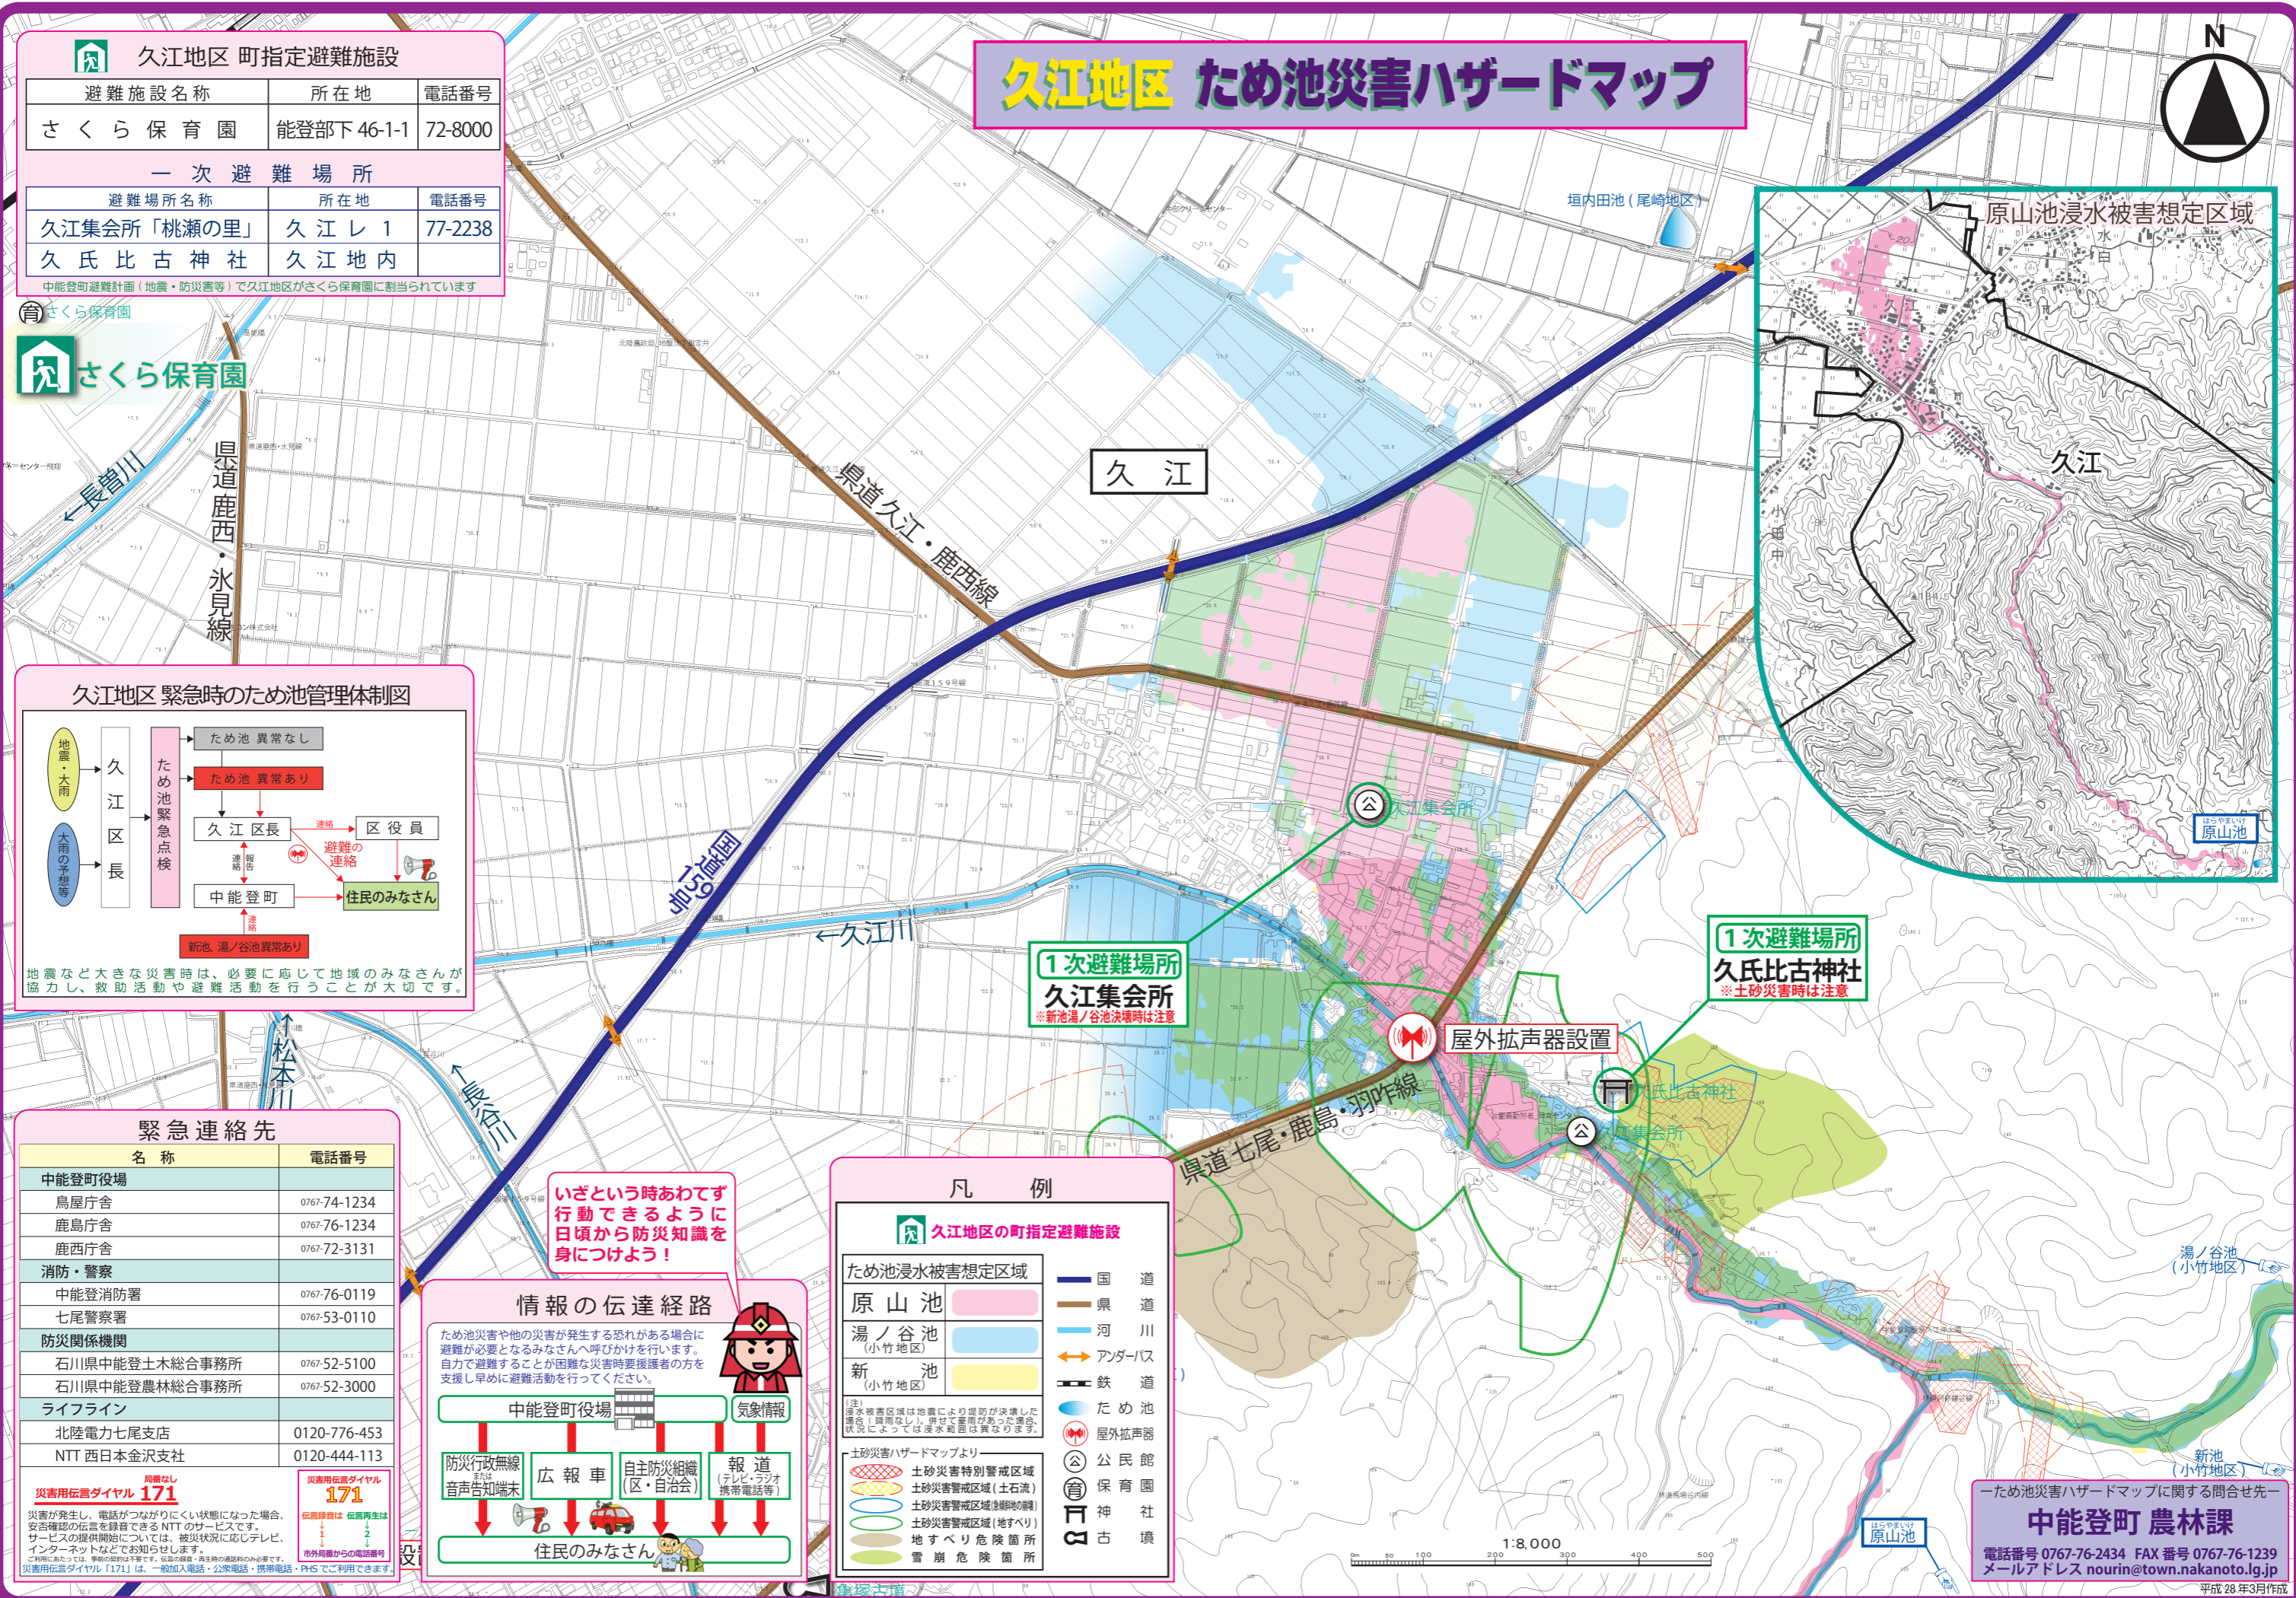

久江地区 ため池災害ハザードマップ

久江地区 町指定避難施設		
避難施設名称	所在地	電話番号
さくら保育園	能登部下46-1-1	72-8000
一次避難場所		
避難場所名称	所在地	電話番号
久江集会所「桃瀬の里」	久江レ1	77-2238
久氏比古神社	久江地内	

中能登町避難計画(地震・防災等)で久江地区がさくら保育園に割当てられています

緊急連絡先

名称	電話番号
中能登町役場	
鳥屋庁舎	0767-74-1234
鹿島庁舎	0767-76-1234
鹿西庁舎	0767-72-3131
消防・警察	
中能登消防署	0767-76-0119
七尾警察署	0767-53-0110
防災関係機関	
石川県中能登土木総合事務所	0767-52-5100
石川県中能登農林総合事務所	0767-52-3000
ライフライン	
北陸電力七尾支社	0120-776-453
NTT 西日本金沢支社	0120-444-113

災害用伝言ダイヤル 171
災害が発生し、電話が繋がりにくい状態になった場合、安否確認の伝言を録音できるNTTのサービスです。サービスの提供開始については、被災状況に応じテレビ、インターネットなどでお知らせします。
ご利用にあたっては、事前の登録は不要です。伝言の録音・再生時の通話料のみ必要です。
災害用伝言ダイヤル「171」は、一般加入電話・公衆電話・携帯電話・PHSでご利用できます。

凡例

久江地区の町指定避難施設

ため池浸水被害想定区域	国 道
原山池	県 道
湯ノ谷池(小竹地区)	河 川
新 池(小竹地区)	アンダーパス
	鉄 道
	ため池
	屋外拡声器
	公民館
	保育園
	神社
	古 墳

土砂災害ハザードマップより

- 土砂災害特別警戒区域
- 土砂災害警戒区域(土石流)
- 土砂災害警戒区域(崖崩れ)
- 土砂災害警戒区域(地すべり)
- 地すべり危険箇所
- 雪崩危険箇所

—ため池災害ハザードマップに関する問合せ先—
中能登町 農林課
 電話番号 0767-76-2434 FAX 番号 0767-76-1239
 メールアドレス nourin@town.nakanoto.lg.jp
 平成 28 年 3 月 作 成