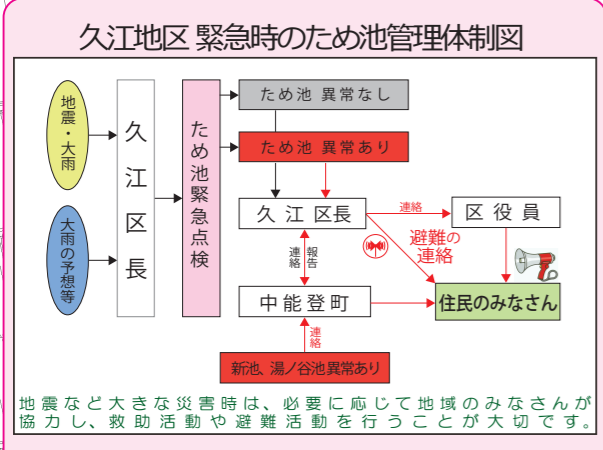

久江地区 ため池災害ハザードマップ

久江地区 町指定避難施設		
避難施設名称	所在地	電話番号
さくら保育園	能登部下46-1-1	72-8000
一次避難場所		
避難場所名称	所在地	電話番号
久江集会所「桃瀬の里」	久江レ1	77-2238
久氏比古神社	久江地内	

中能登町避難計画(地震・防災等)で久江地区がさくら保育園に割当てられています

緊急連絡先

名称	電話番号
中能登町役場	
鳥屋庁舎	0767-74-1234
鹿島庁舎	0767-76-1234
鹿西庁舎	0767-72-3131
消防・警察	
中能登消防署	0767-76-0119
七尾警察署	0767-53-0110
防災関係機関	
石川県中能登土木総合事務所	0767-52-5100
石川県中能登農林総合事務所	0767-52-3000
ライフライン	
北陸電力七尾支社	0120-776-453
NTT 西日本金沢支社	0120-444-113

災害用伝言ダイヤル 171
災害が発生し、電話が繋がりにくい状態になった場合、安否確認の伝言を録音できるNTTのサービスです。サービスの提供開始については、被災状況に応じテレビ、インターネットなどでお知らせします。
ご利用にあたっては、事前の登録は不要です。伝言の録音・再生時の通話料のみ必要です。
災害用伝言ダイヤル「171」は、一般加入電話・公衆電話・携帯電話・PHSでご利用できます。

凡例

久江地区の町指定避難施設