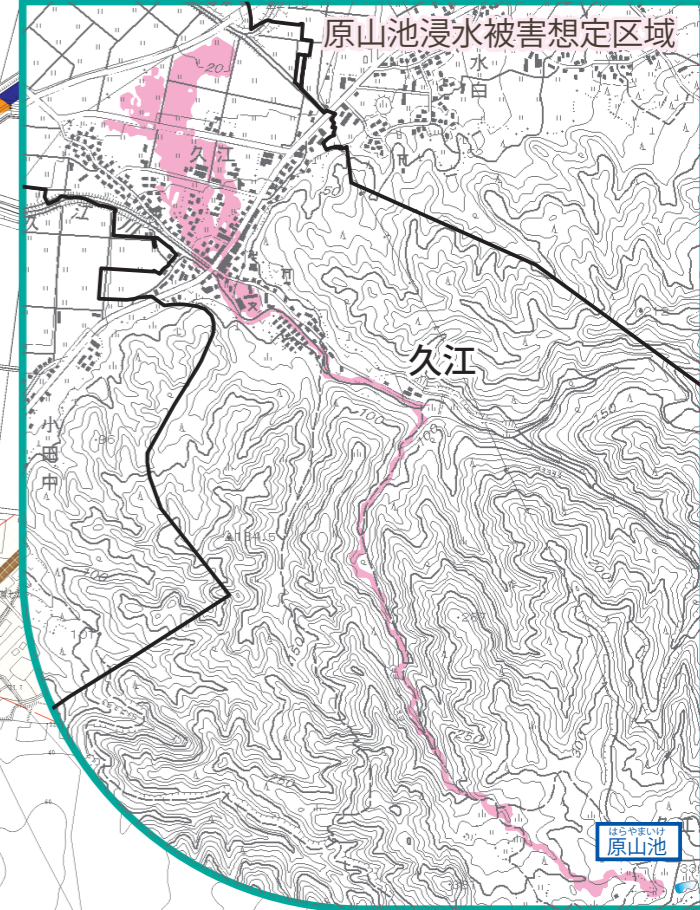

久江地区 ため池災害ハザードマップ

久江地区 町指定避難施設		
避難施設名称	所在地	電話番号
さくら保育園	能登部下46-1-1	72-8000
一次避難場所		
避難場所名称	所在地	電話番号
久江集会所「桃瀬の里」	久江レ1	77-2238
久氏比古神社	久江地内	

中能登町避難計画(地震・防災等)で久江地区がさくら保育園に割当てられています

緊急連絡先

名称	電話番号
中能登町役場	
鳥屋庁舎	0767-74-1234
鹿島庁舎	0767-76-1234
鹿西庁舎	0767-72-3131
消防・警察	
中能登消防署	0767-76-0119
七尾警察署	0767-53-0110
防災関係機関	
石川県中能登土木総合事務所	0767-52-5100
石川県中能登農林総合事務所	0767-52-3000
ライフライン	
北陸電力七尾支社	0120-776-453
NTT 西日本金沢支社	0120-444-113

災害用伝言ダイヤル 171
災害が発生し、電話が繋がりにくい状態になった場合、安否確認の伝言を録音できるNTTのサービスです。サービスの提供開始については、被災状況に応じテレビ、インターネットなどでお知らせします。
ご利用にあたっては、事前の登録は不要です。伝言の録音・再生時の通話料のみ必要です。
災害用伝言ダイヤル「171」は、一般加入電話・公衆電話・携帯電話・PHSでご利用できます。

凡例

久江地区の町指定避難施設