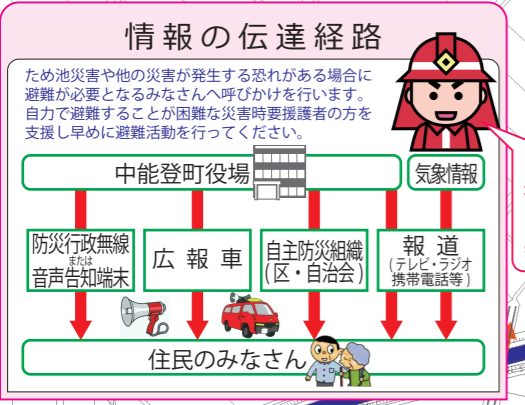

# 水白地区 ため池災害ハザードマップ

### 水白地区 町指定避難施設

避難施設名称	所在地	電話番号
つくし保育園	水白 19-1-1	77-8181

中能登町避難計画（地震・防災等）で水白地区、尾崎地区がつくし保育園に割当てられています

**災害用伝言ダイヤル 171**

災害が発生し、電話が繋がりにくい状態になった場合、安否確認の伝言を録音できるNTTのサービスです。サービスの提供開始については、被災状況に応じテレビ、インターネットなどでお知らせします。

ご利用にあたっては、事前の契約が必要です。伝言の録音・再生時の通話料のみが必要です。

災害用伝言ダイヤル「171」は、一般加入電話・公衆電話・携帯電話・PHSでご利用できます。

**災害用伝言ダイヤル 171**