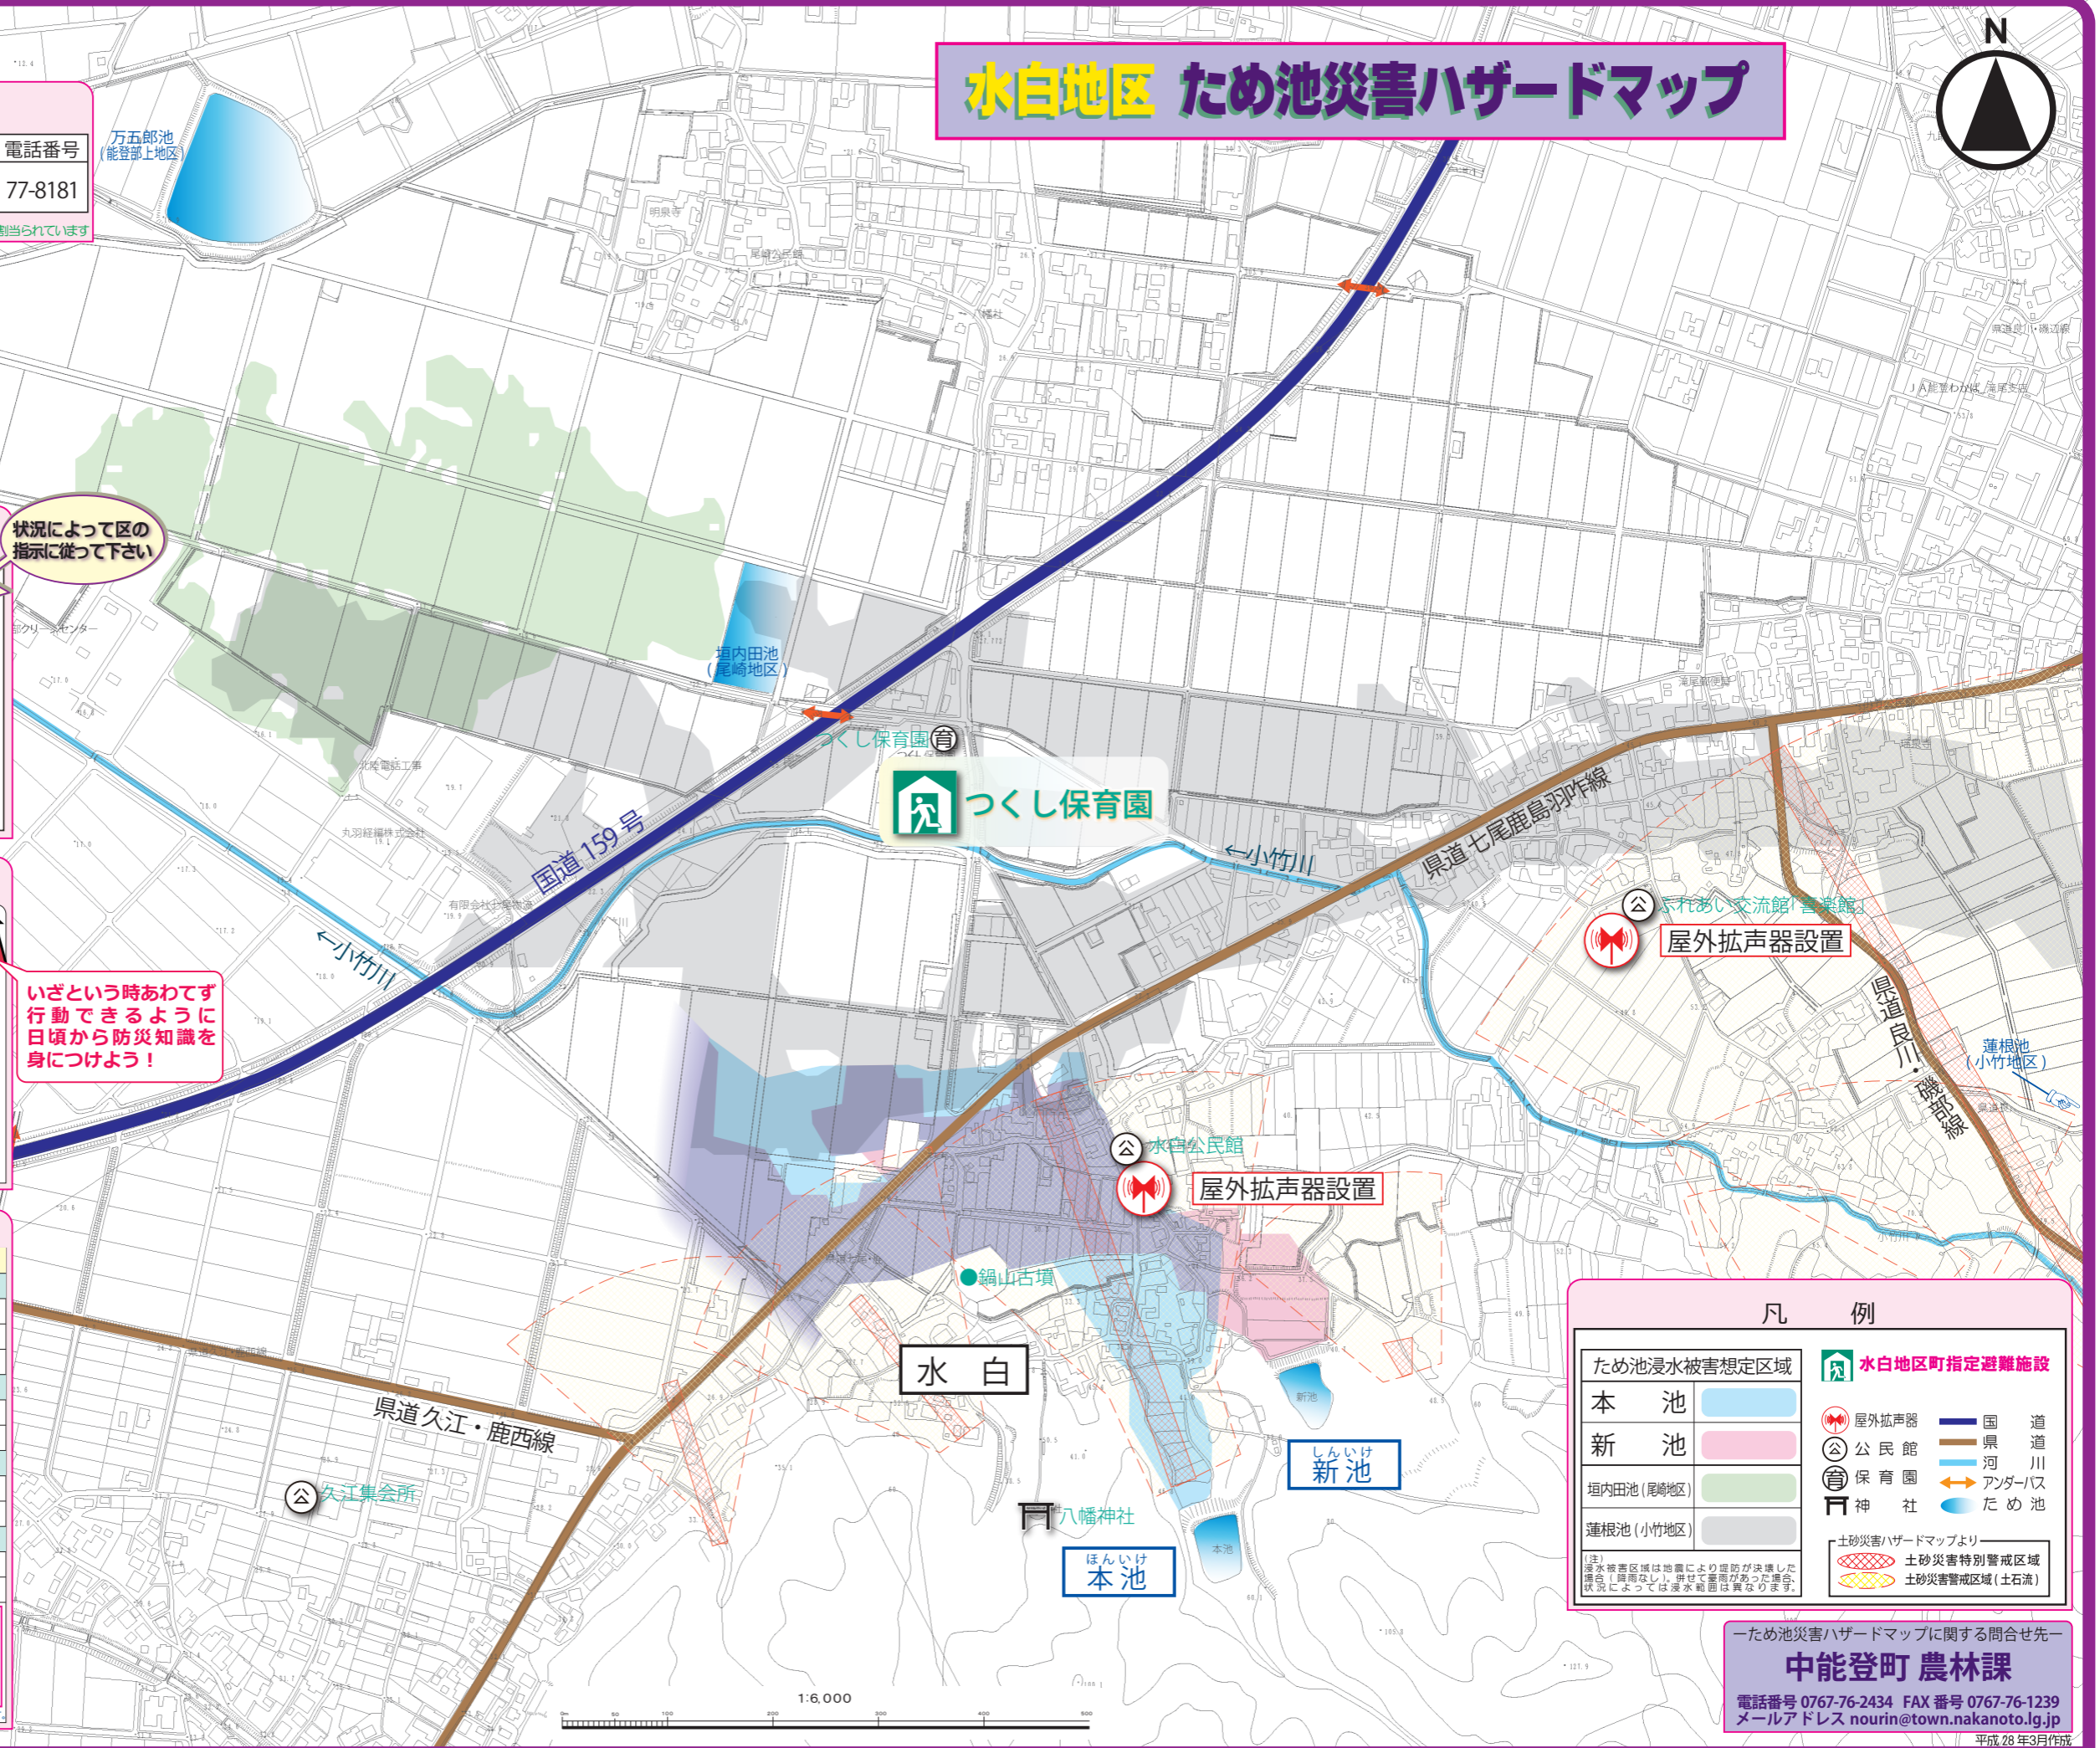

# 水白地区 ため池災害ハザードマップ

### 凡例

ため池浸水被害想定区域	水白地区町指定避難施設
本池	屋外拡声器
新池	公民館
境内田池 (尾崎地区)	保育園
蓮根池 (小竹地区)	神社
	国道
	県道
	河川
	アンダーパス
	ため池
土砂災害ハザードマップより	
	土砂災害特別警戒区域
	土砂災害警戒区域 (土石流)

(注) 浸水被害区域は地震により堤防が決壊した場合 (異常なし)、併せて豪雨があった場合、状況によっては浸水範囲は異なります。