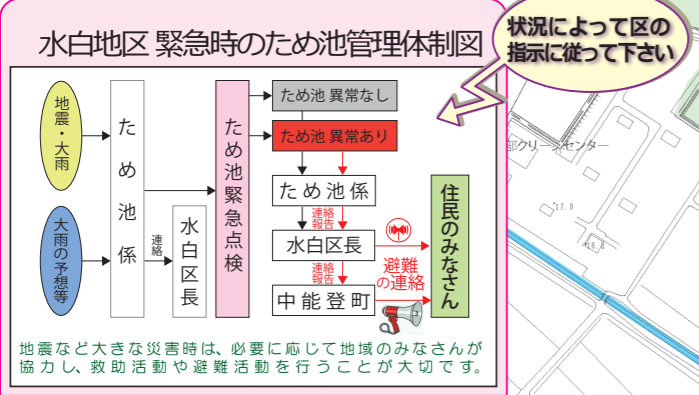

# 水白地区 ため池災害ハザードマップ

### 水白地区 町指定避難施設

避難施設名称	所在地	電話番号
つくし保育園	水白 19-1-1	77-8181

中能登町避難計画（地震・防災等）で水白地区、尾崎地区がつくし保育園に割当てられています

**災害用伝言ダイヤル 171**

災害が発生し、電話が繋がりにくい状態になった場合、安否確認の伝言を録音できるNTTのサービスです。サービスの提供開始については、被災状況に応じテレビ、インターネットなどでお知らせします。

ご利用にあたっては、事前の契約が必要です。伝言の録音・再生時の通話料のみが必要です。

災害用伝言ダイヤル「171」は、一般加入電話・公衆電話・携帯電話・PHSでご利用できます。

**災害用伝言ダイヤル 171**

### 凡例

ため池浸水被害想定区域	水白地区町指定避難施設
本池	屋外拡声器
新池	公民館
境内田池 (尾崎地区)	保育園
蓮根池 (小竹地区)	神社
	国道
	県道
	河川
	アンダーパス
	ため池
土砂災害ハザードマップより	
	土砂災害特別警戒区域
	土砂災害警戒区域 (土石流)

(注) 浸水被害区域は地震により堤防が決壊した場合 (異常なし)、併せて豪雨があった場合、状況によっては浸水範囲は異なります。