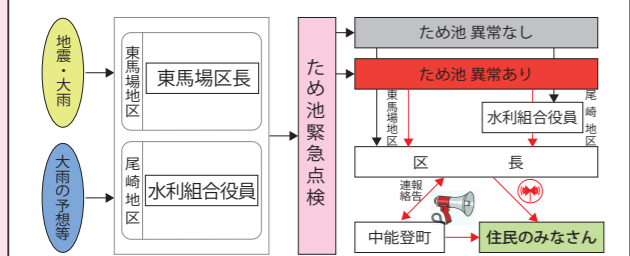

## 尾崎地区 町指定避難施設

避難施設名称	所在地	電話番号
つくし保育園	水白 19-1-1	77-8181

### 一次避難場所

避難場所名称	所在地	電話番号
尾崎公民館	尾崎ル 1	77-2090

中能登町避難計画(地震・防災等)で東馬場地区が中能登中学校に、尾崎地区・水白地区がつくし保育園に割り当てられています。

## 東馬場・尾崎地区 緊急時のため池管理体制図

地震など大きな災害時は、必要に応じて地域のみなさんが協力し、救助活動や避難活動を行うことが大切です。