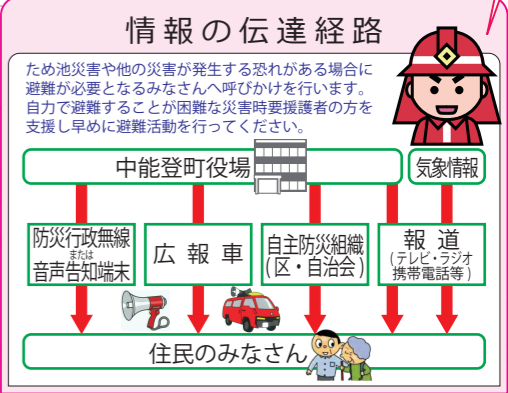

凡例

ため池浸水被害想定区域	東馬場地区 町指定避難施設
鐘撞堂池	屋外拡声器
高柳池	公民館
垣内田池	中学校
	保育園
	消防署
	道の駅
	寺院
	国道
	主要地方道
	県道
	河川・水路
	アンダーパス
	ため池
	管内池・水たまり
	避難場所へのルート