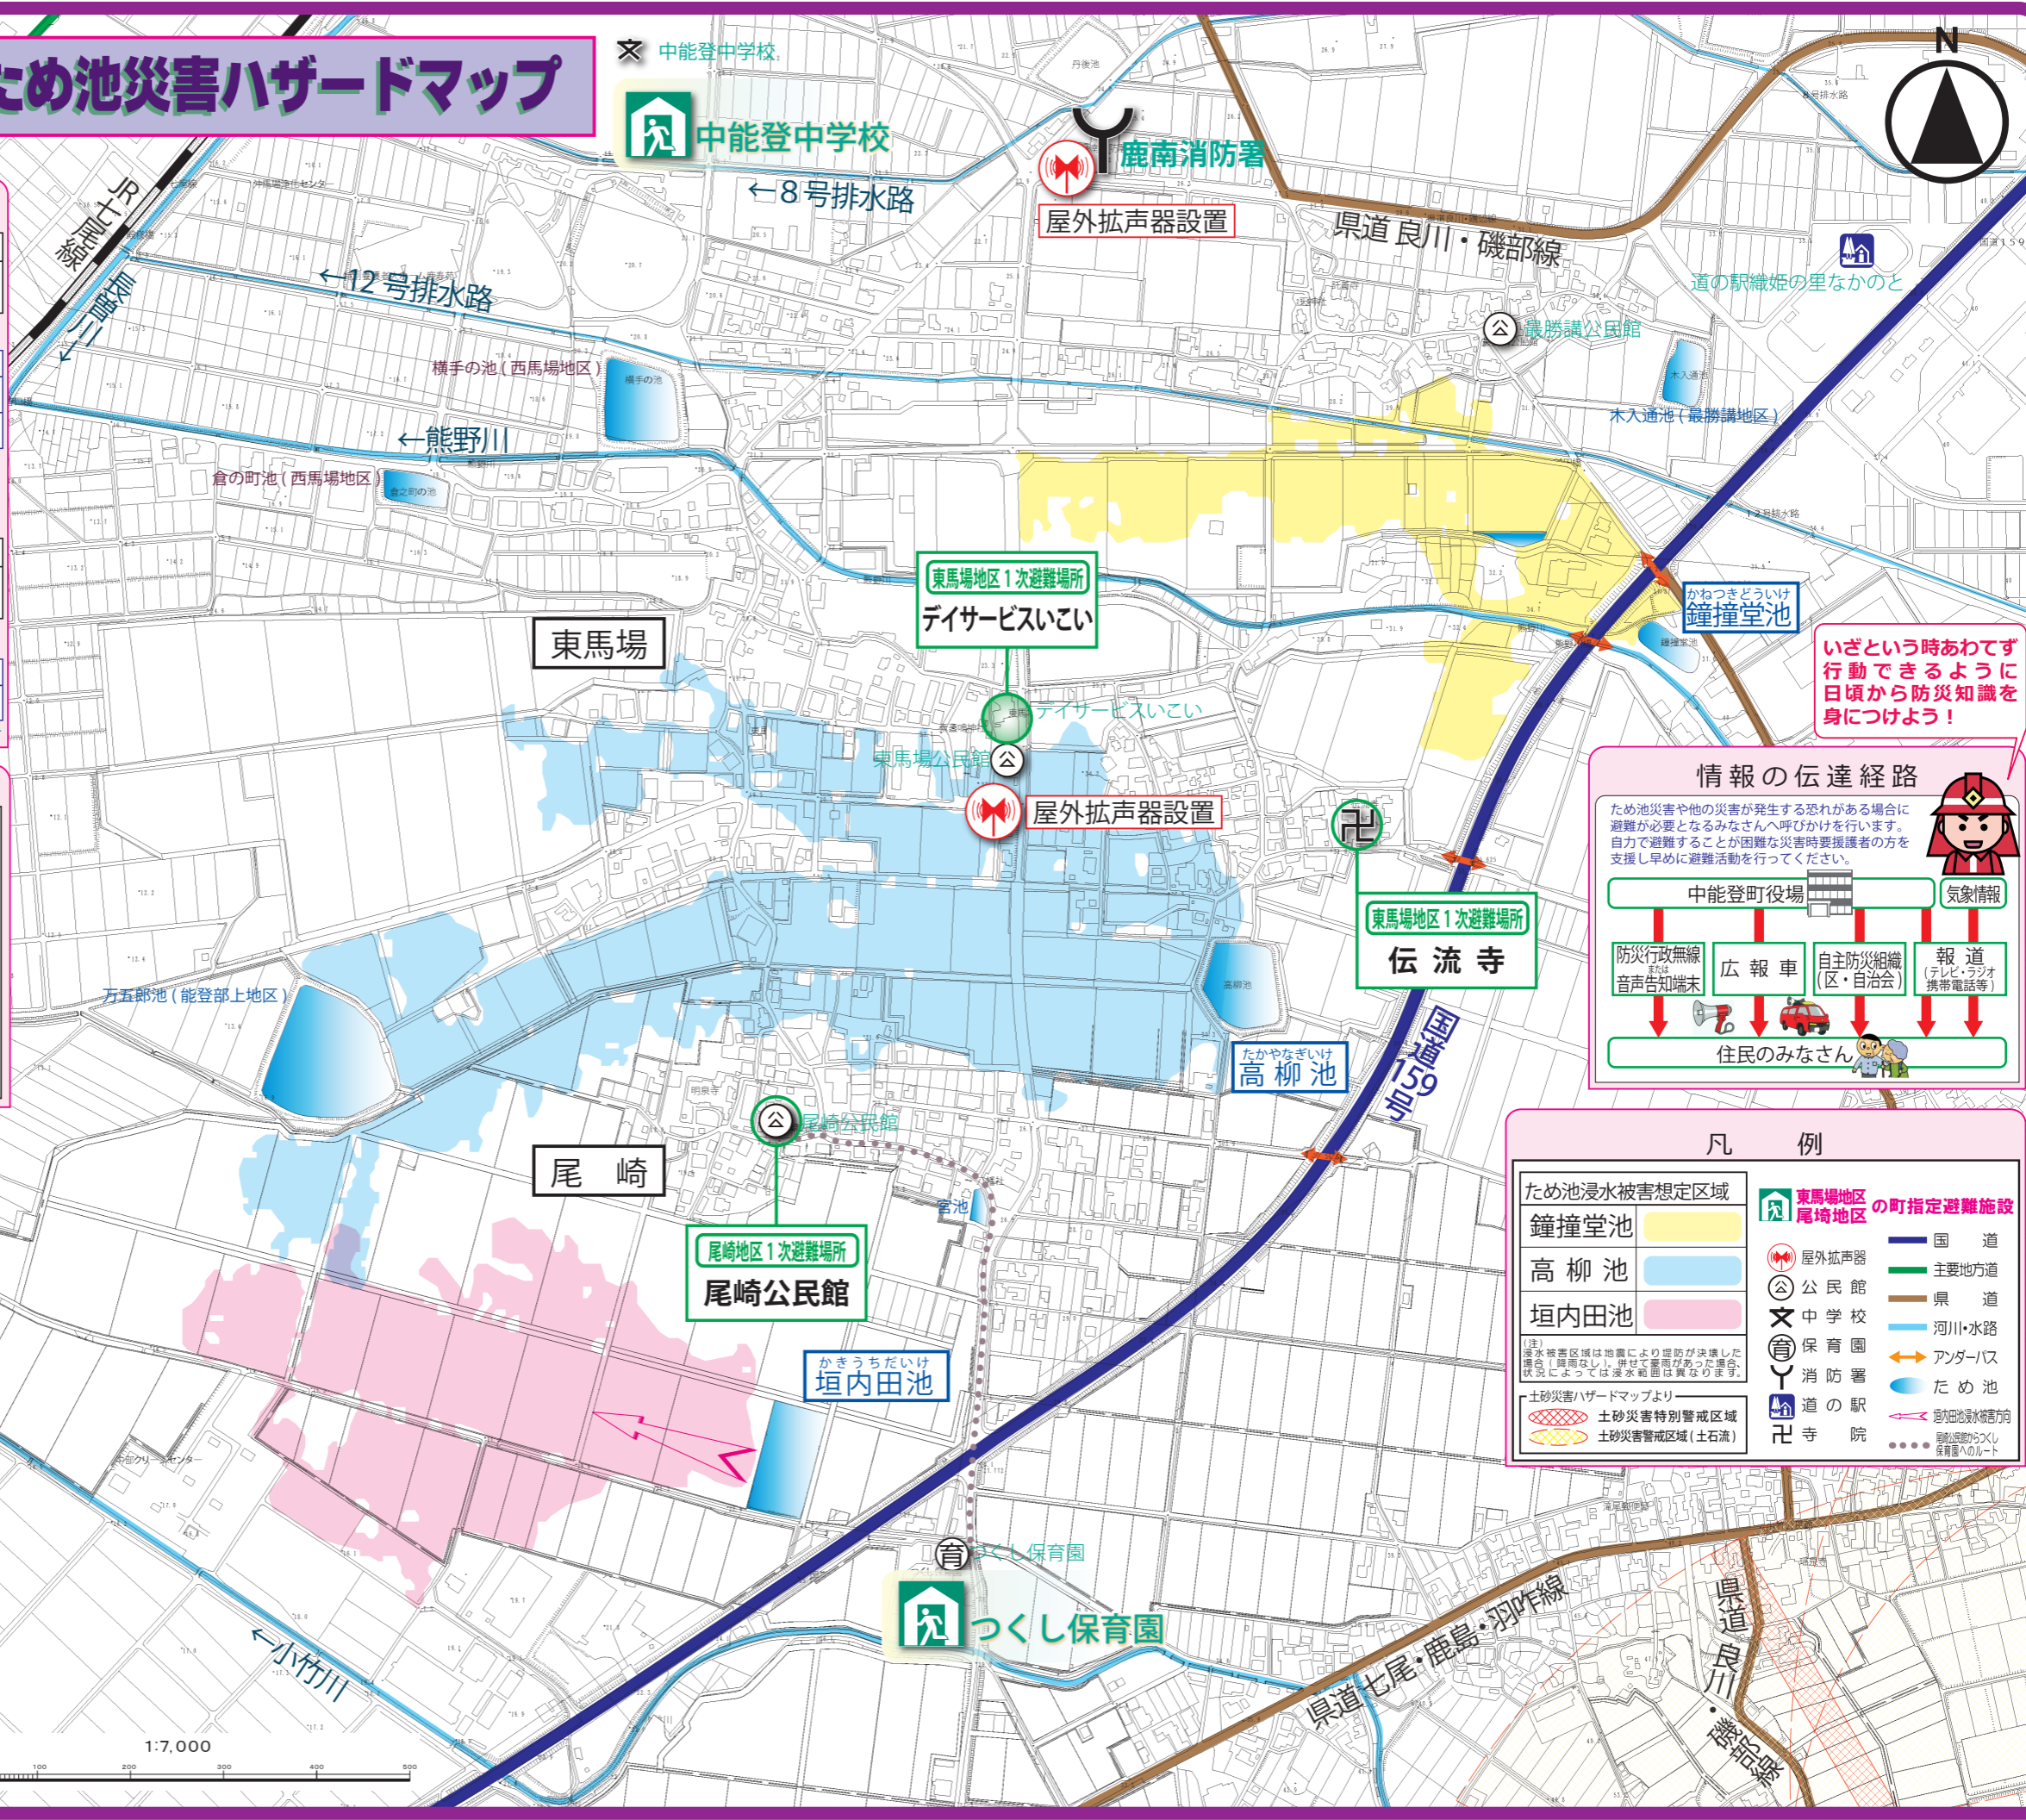

いざという時あわてず行動できるように日頃から防災知識を身につけよう！