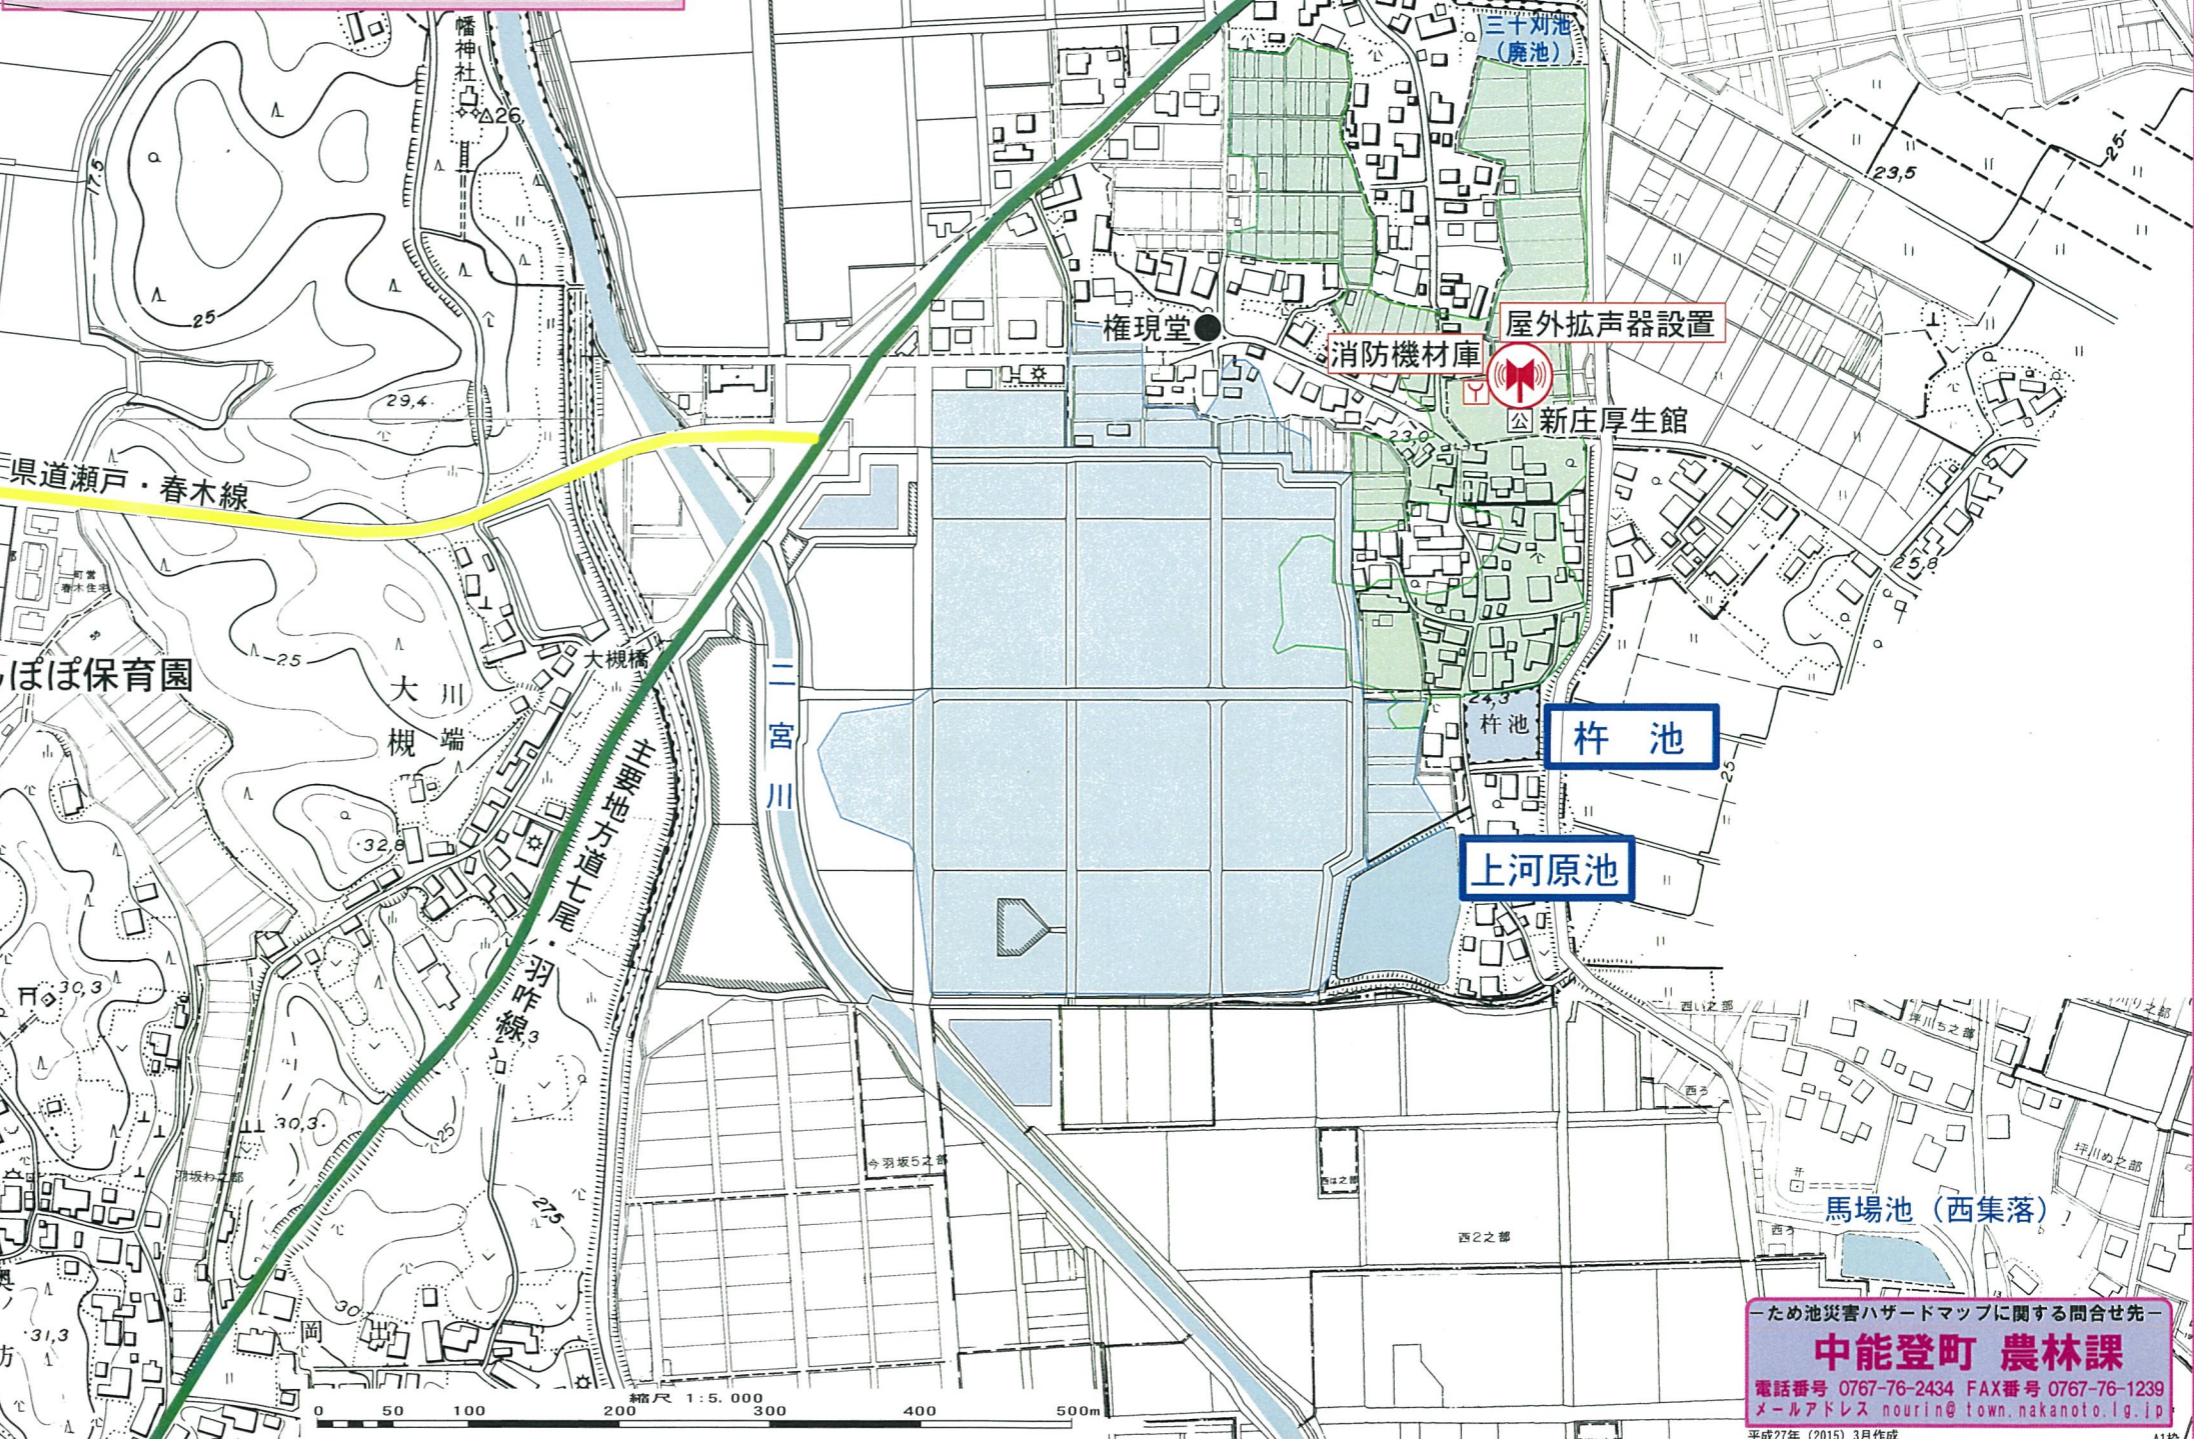

災害用伝言ダイヤル 171

災害が発生し、電話が繋がりにくい状態になった場合、安否確認の伝言を録音できるNTTのサービスです。サービスの提供開始については、被災状況に応じテレビ・インターネットなどでお知らせします。

ご利用にあたっては、事前の契約は不要です。伝言の録音・再生時の通話料のみ必要です。災害用伝言ダイヤル「171」は、一般加入電話・公共電話・携帯電話・PHSでご利用できます。

新庄地区 緊急時のため池管理体制図

地震など大きな災害時は、必要に応じて地域のみなさんが協力し、救助活動や避難活動を行うことが大切です。

情報の伝達経路

いざという時あわてず行動できるように日頃から防災知識を身につけよう!

凡例

ため池浸水被害想定範囲	町指定避難施設
上河原池	主要地方道
杵池	一般県道
	河川・ため池

(注) 浸水被害区域は地震により堤防が決壊した場合(降雨なし)。併せて豪雨があった場合、状況によっては浸水範囲は異なります。