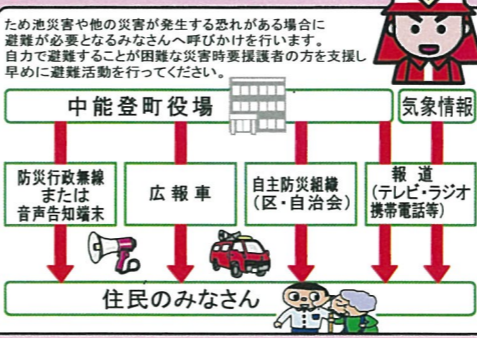

新庄地区 ため池災害ハザードマップ

新庄地区付近の町指定避難施設

避難施設名称	所在地	電話番号
たんぼぼ保育園	春木3-18-1	74-2054
ふるさと創修館	一青こ部19-1	74-2735

(注意) 中能登町避難計画(地震・土砂災害等)では新庄地区の避難施設割り当て先を「ふるさと創修館」としています。

緊急連絡先

名称	電話番号
中能登町役場	
鳥屋庁舎	0767-74-1234
鹿島庁舎	0767-76-1234
鹿西庁舎	0767-72-3131
消防・警察	
中能登消防署	0767-76-0119
七尾警察署	0767-53-0110
防災関係機関	
石川県中能登土木総合事務所	0767-52-5100
石川県中能登農林総合事務所	0767-52-3000
ライフライン	
北陸電力七尾支店	0120-776-453
NTT西日本金沢支社	0120-444-113

災害用伝言ダイヤル 171

災害が発生し、電話が繋がりにくい状態になった場合、安否確認の伝言を録音できるNTTのサービスです。サービスの提供開始については、被災状況に応じテレビ・インターネットなどでお知らせします。

ご利用にあたっては、事前の契約は不要です。伝言の録音・再生時の通話料のみ必要です。災害用伝言ダイヤル「171」は、一般加入電話・公共電話・携帯電話・PHSでご利用できます。

新庄地区 緊急時のため池管理体制図

地震など大きな災害時は、必要に応じて地域のみなさんが協力し、救助活動や避難活動を行うことが大切です。

情報の伝達経路

いざという時あわてず行動できるように日頃から防災知識を身につけよう!

凡例

ため池浸水被害想定範囲	町指定避難施設
上河原池	主要地方道
杵池	一般県道
	河川・ため池

(注) 浸水被害区域は地震により堤防が決壊した場合(降雨なし)。併せて豪雨があった場合、状況によっては浸水範囲は異なります。