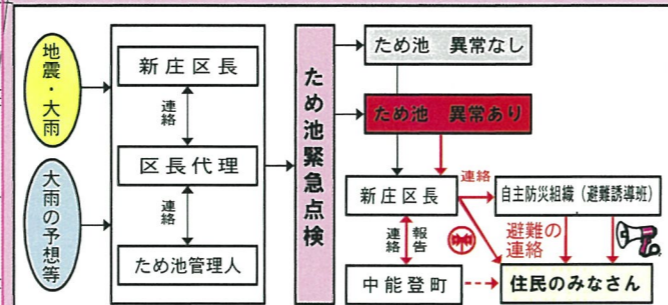

新庄地区 ため池災害ハザードマップ

新庄地区付近の町指定避難施設

避難施設名称	所在地	電話番号
たんぼぼ保育園	春木3-18-1	74-2054
ふるさと創修館	一青こ部19-1	74-2735

(注意) 中能登町避難計画(地震・土砂災害等)では新庄地区の避難施設割り当て先を「ふるさと創修館」としています。

緊急連絡先

名称	電話番号
中能登町役場	
鳥屋庁舎	0767-74-1234
鹿島庁舎	0767-76-1234
鹿西庁舎	0767-72-3131
消防・警察	
中能登消防署	0767-76-0119
七尾警察署	0767-53-0110
防災関係機関	
石川県中能登土木総合事務所	0767-52-5100
石川県中能登農林総合事務所	0767-52-3000
ライフライン	
北陸電力七尾支店	0120-776-453
NTT西日本金沢支社	0120-444-113

災害用伝言ダイヤル 171

災害が発生し、電話が繋がりにくい状態になった場合、安否確認の伝言を録音できるNTTのサービスです。サービスの提供開始については、被災状況に応じテレビ・インターネットなどでお知らせします。

ご利用にあたっては、事前の契約は不要です。伝言の録音・再生時の通話料のみ必要です。災害用伝言ダイヤル「171」は、一般加入電話・公共電話・携帯電話・PHSでご利用できます。

新庄地区 緊急時のため池管理体制図

地震など大きな災害時は、必要に応じて地域のみなさんが協力し、救助活動や避難活動を行うことが大切です。

情報の伝達経路

いざという時あわてず行動できるように日頃から防災知識を身につけよう!

凡例

ため池浸水被害想定範囲	町指定避難施設
上河原池	主要地方道
杵池	一般県道
	河川・ため池

(注) 浸水被害区域は地震により堤防が決壊した場合(降雨なし)。併せて豪雨があった場合、状況によっては浸水範囲は異なります。