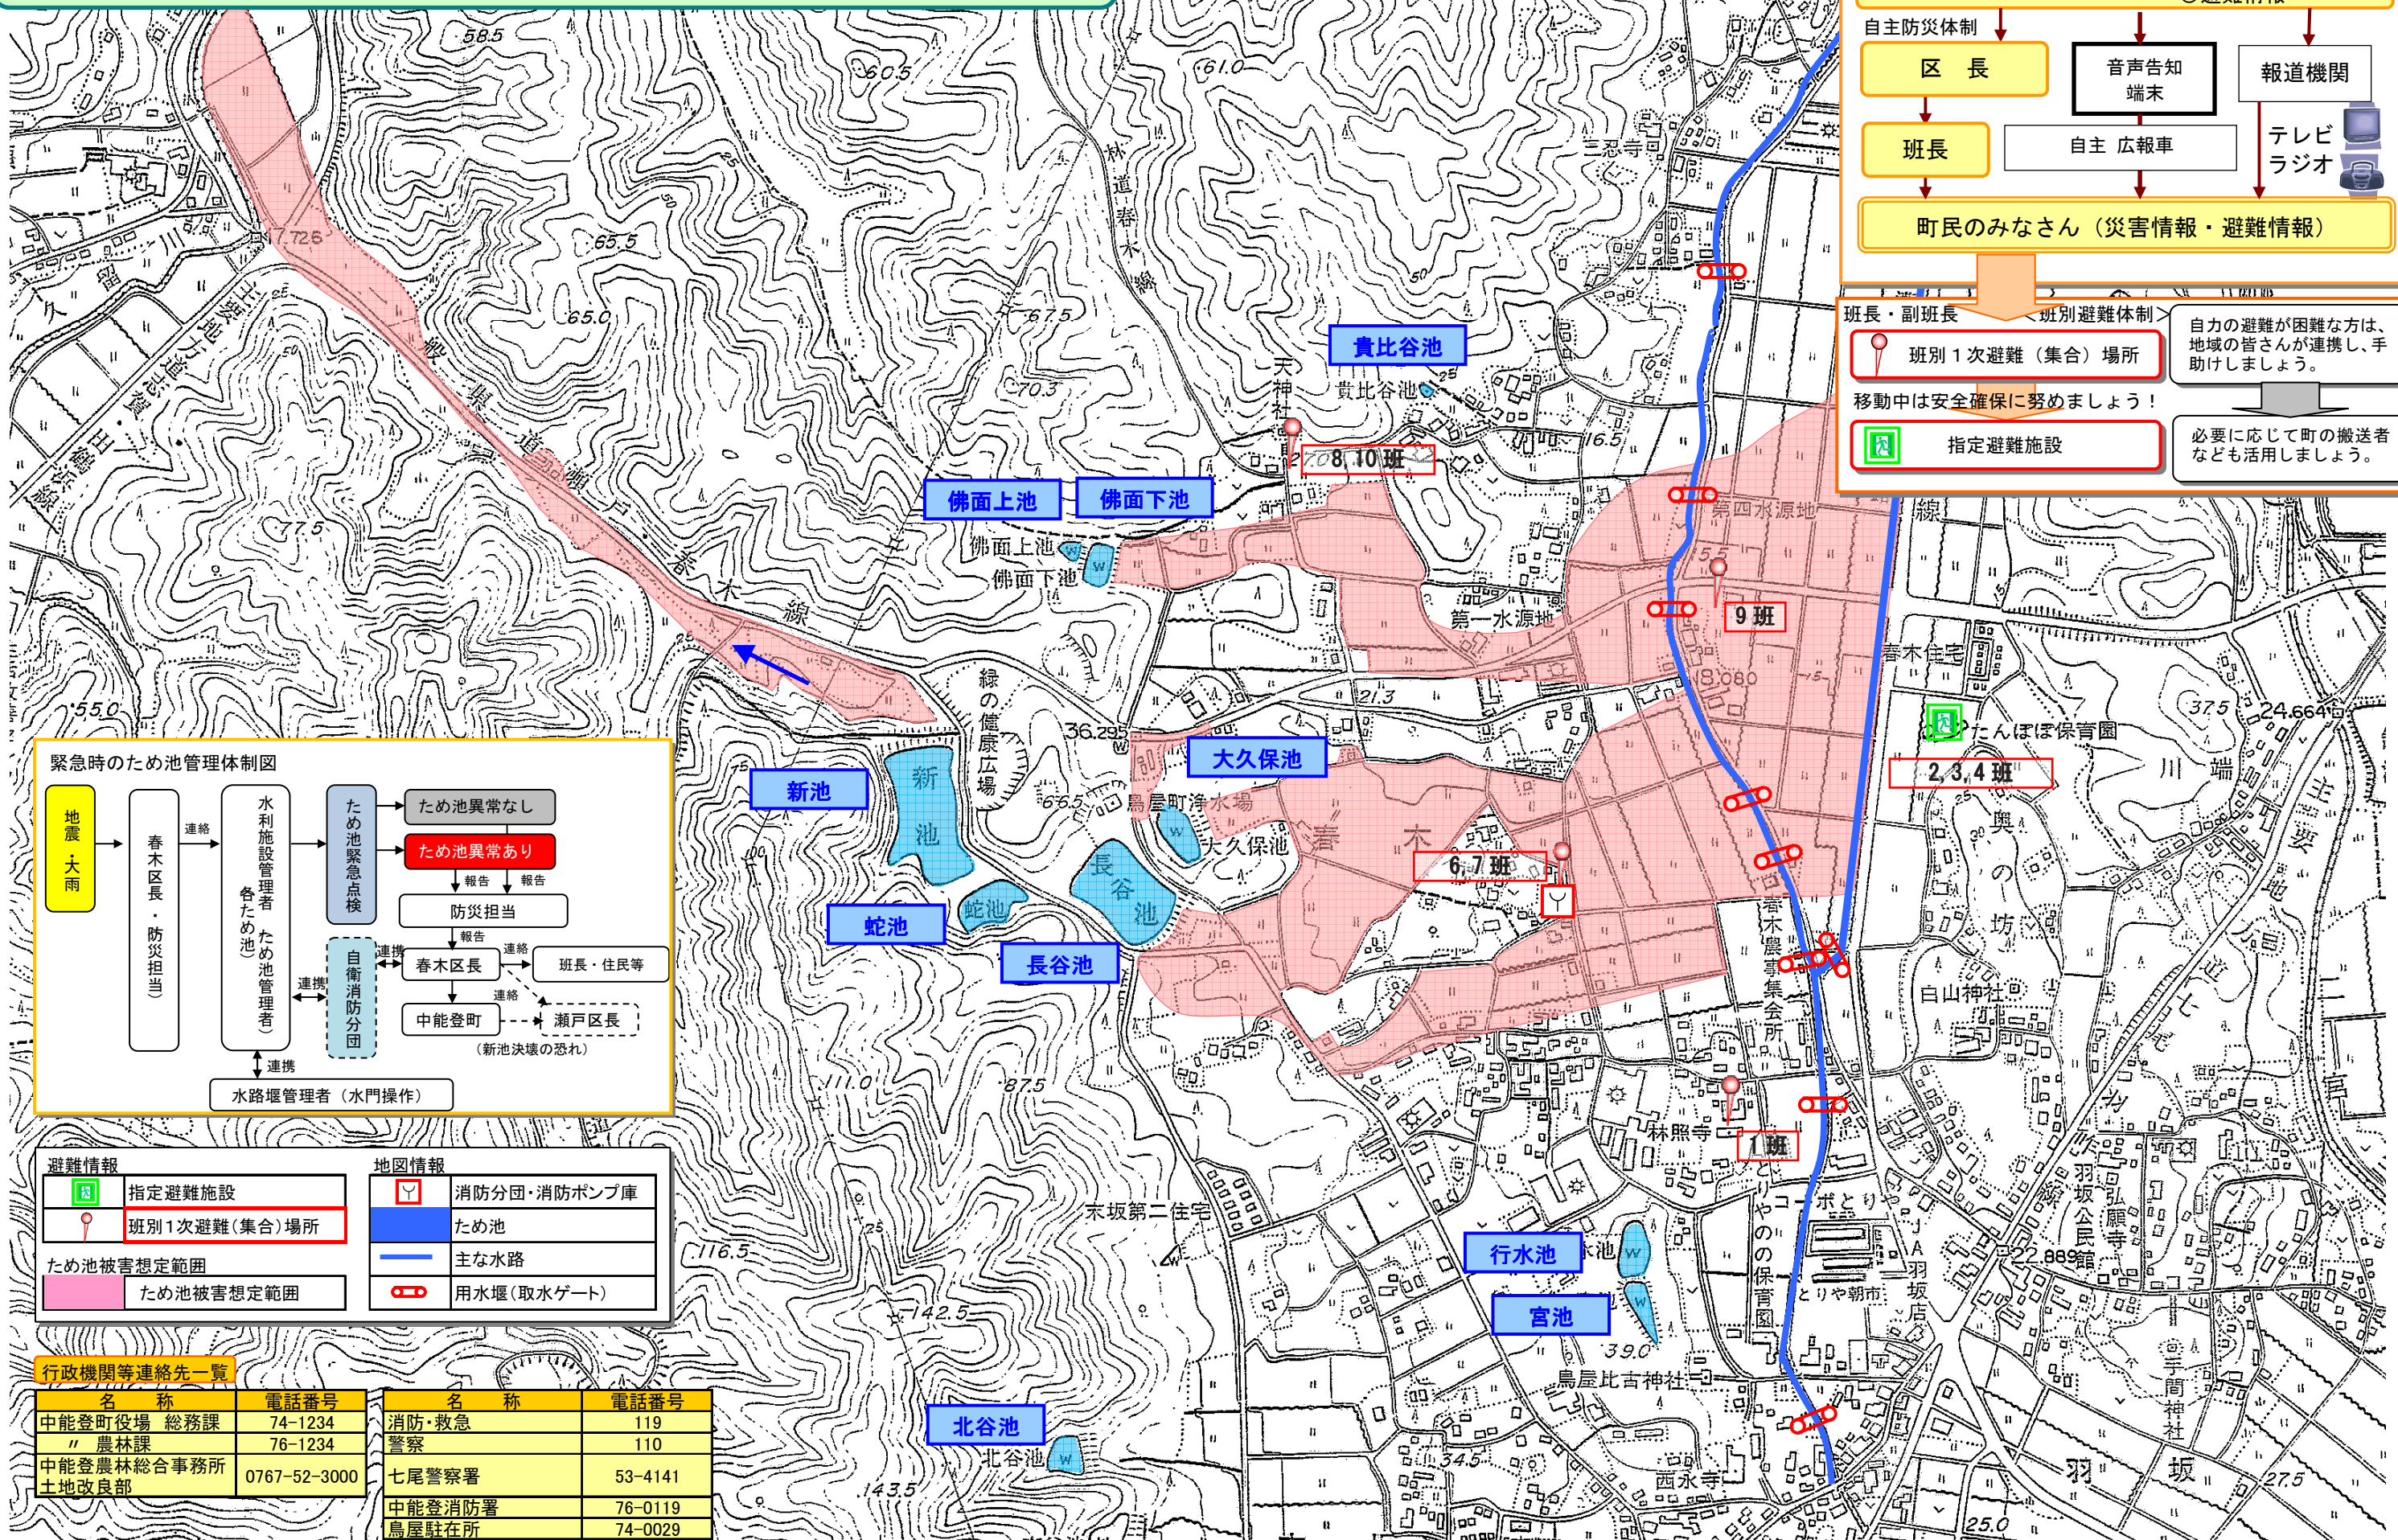

はるきちく いけさいがい ひなんちす  
**春木地区 ため池災害 避難地図**

| 避難情報 |              | 地図情報 |             |
|------|--------------|------|-------------|
|      | 指定避難施設       |      | 消防分団・消防ポンプ庫 |
|      | 班別1次避難(集合)場所 |      | ため池         |
|      | ため池被害想定範囲    |      | 主な水路        |
|      | ため池被害想定範囲    |      | 用水堰(取水ゲート)  |