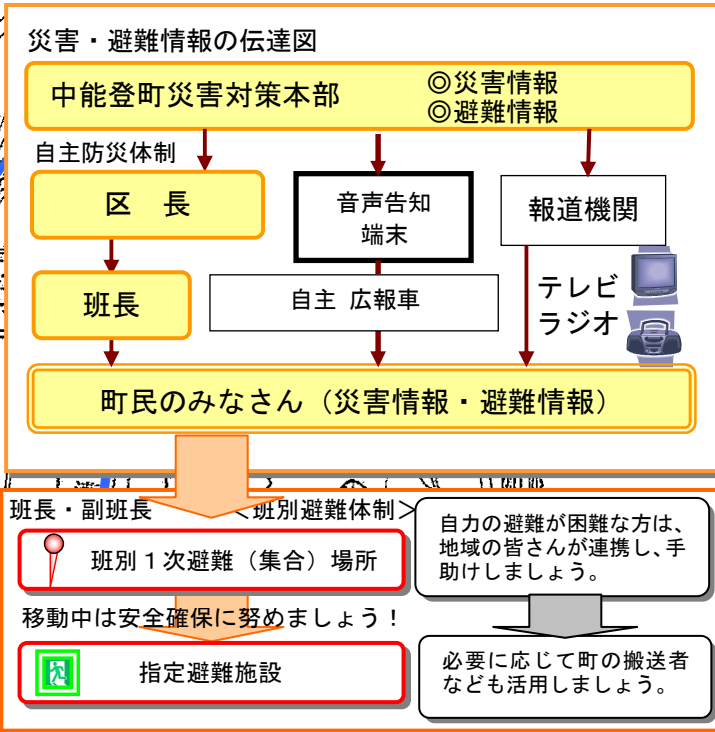

はるきちく いけさいがい ひなんちす  
**春木地区 ため池災害 避難地図**

| 避難情報 |              | 地図情報 |             |
|------|--------------|------|-------------|
|      | 指定避難施設       |      | 消防分団・消防ポンプ庫 |
|      | 班別1次避難(集合)場所 |      | ため池         |
|      | ため池被害想定範囲    |      | 主な水路        |
|      | ため池被害想定範囲    |      | 用水堰(取水ゲート)  |