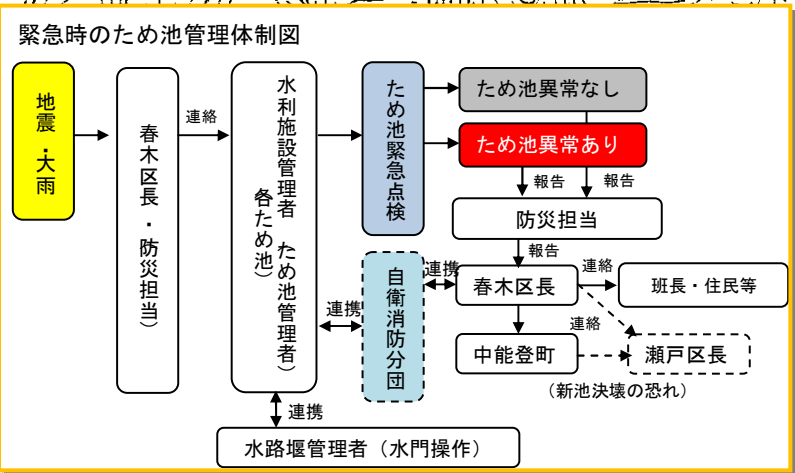

はるきちく いけさいがい ひなんちす  
**春木地区 ため池災害 避難地図**

| 避難情報 |              | 地図情報 |             |
|------|--------------|------|-------------|
|      | 指定避難施設       |      | 消防分団・消防ポンプ庫 |
|      | 班別1次避難(集合)場所 |      | ため池         |
|      | ため池被害想定範囲    |      | 主な水路        |
|      | ため池被害想定範囲    |      | 用水堰(取水ゲート)  |