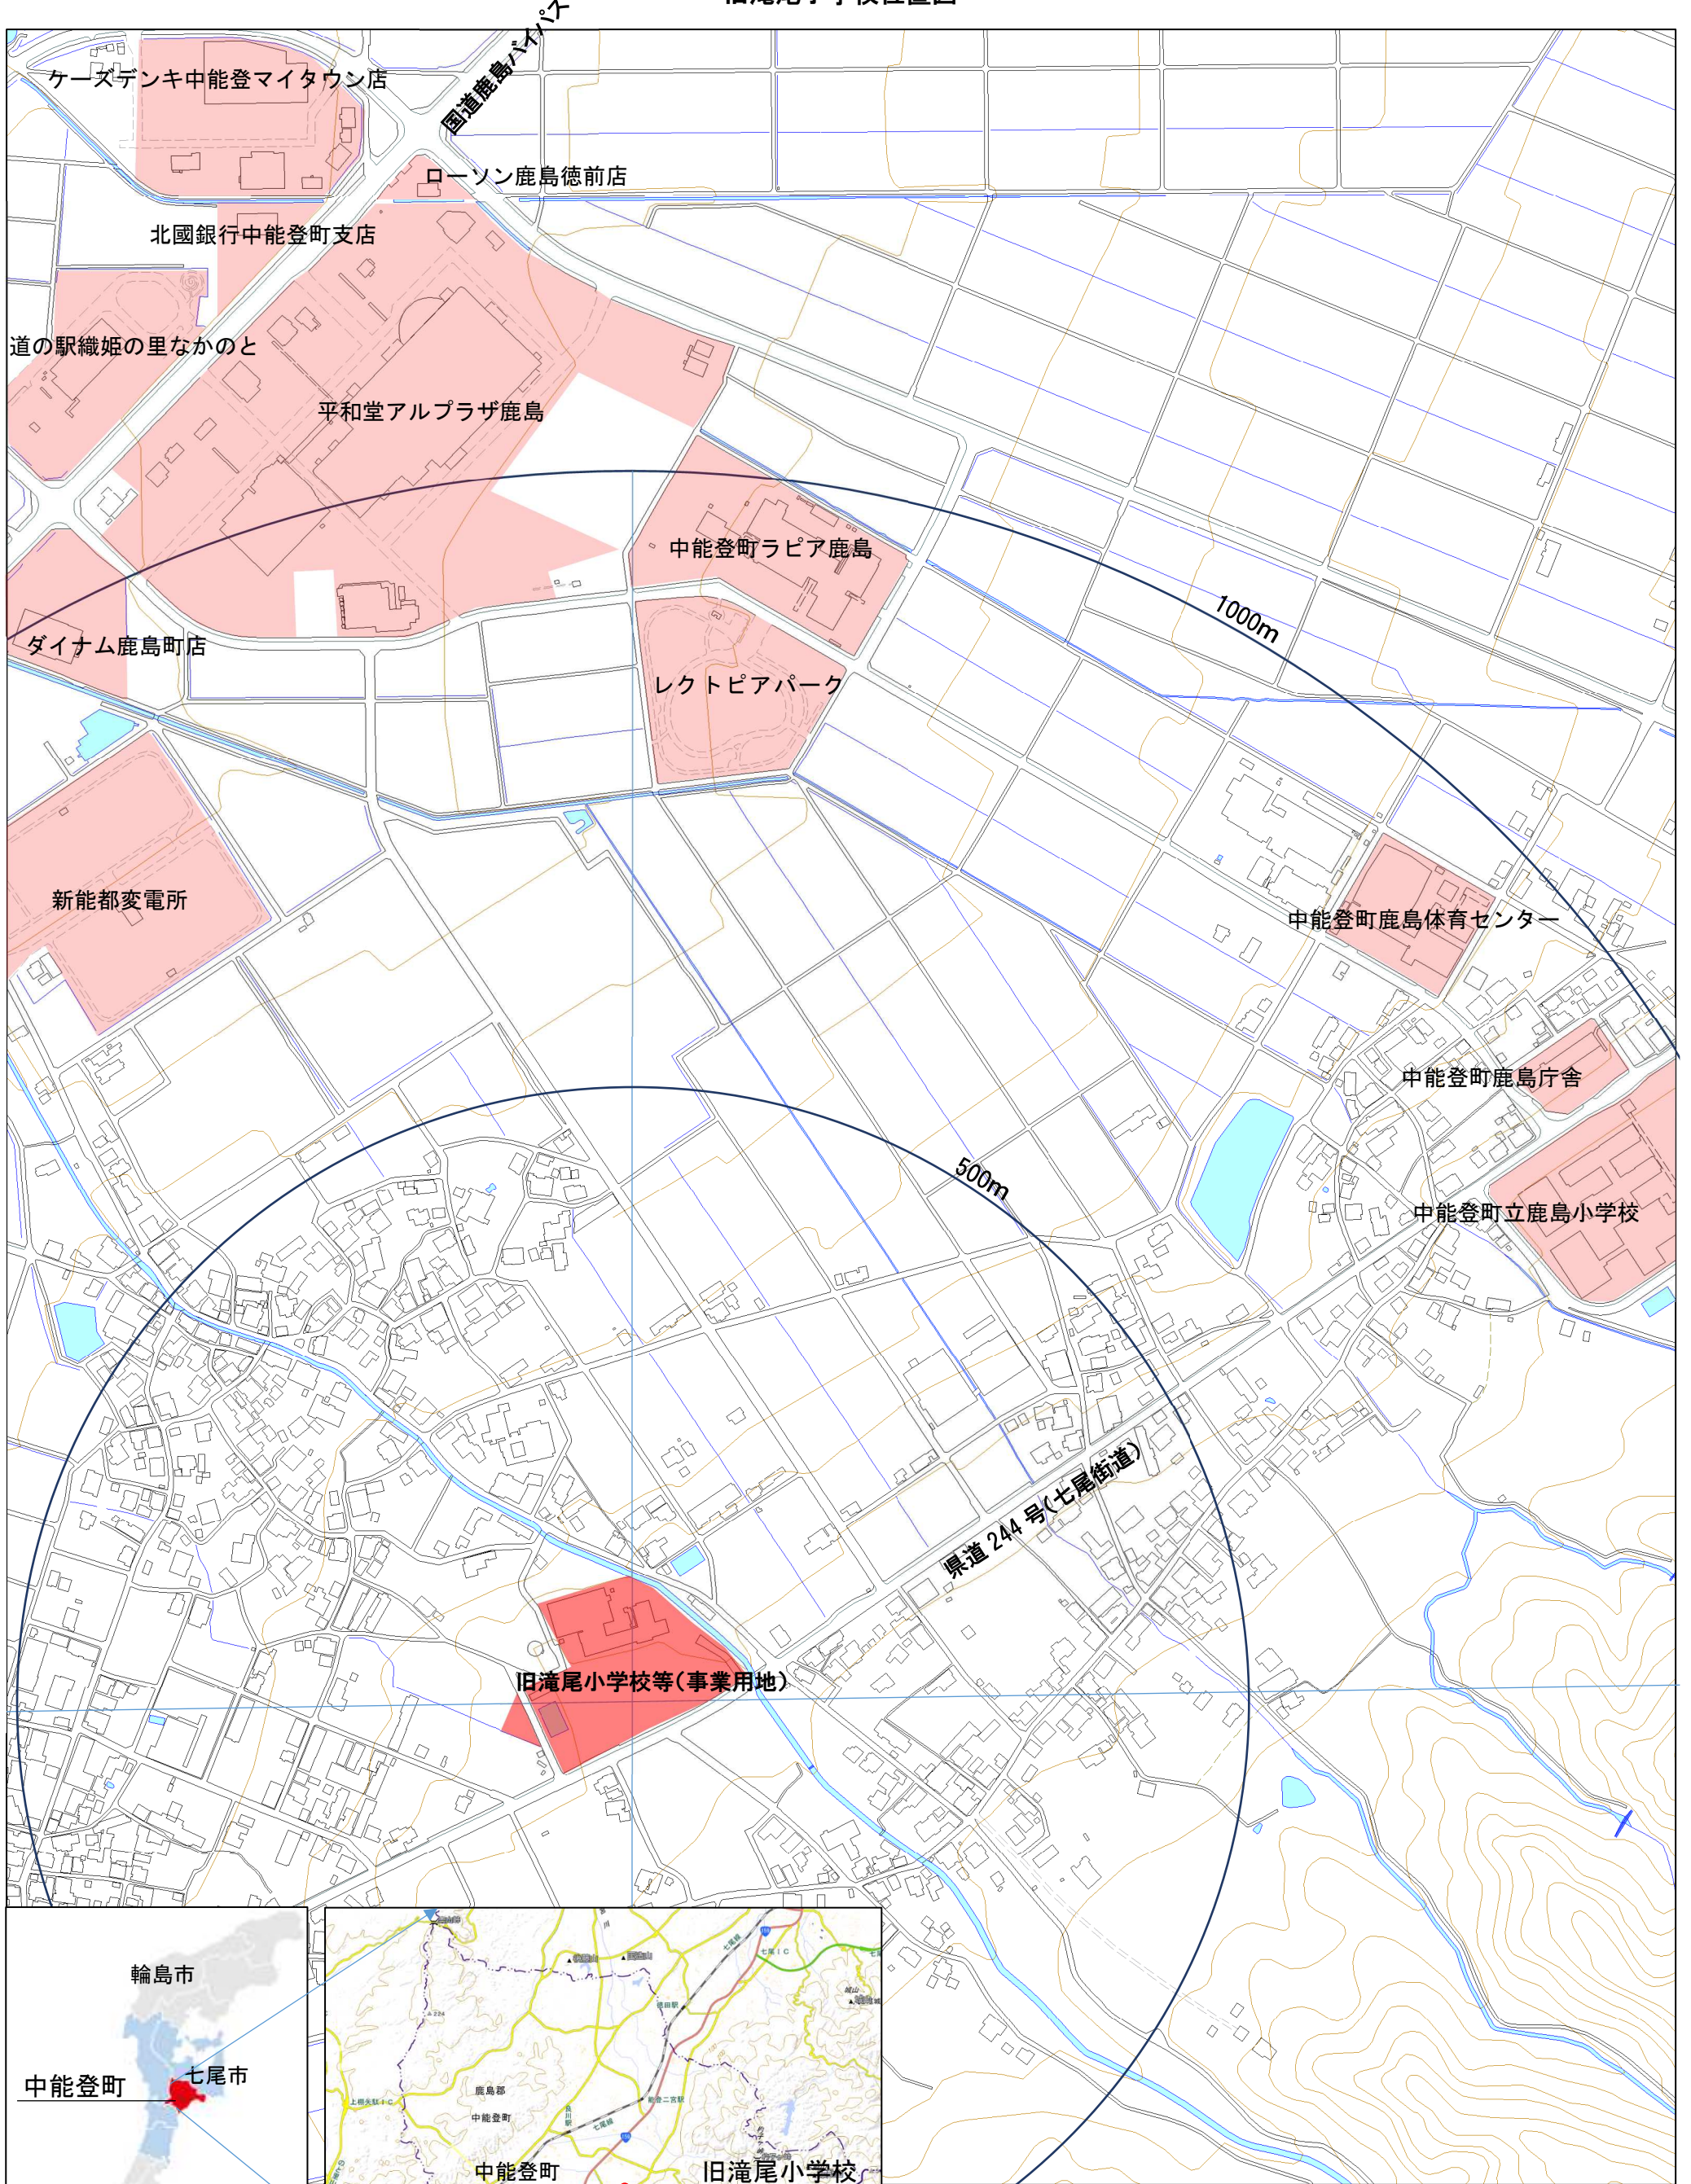

旧滝尾小学校位置図

【別添資料 1-1】

SCALE 1:5000