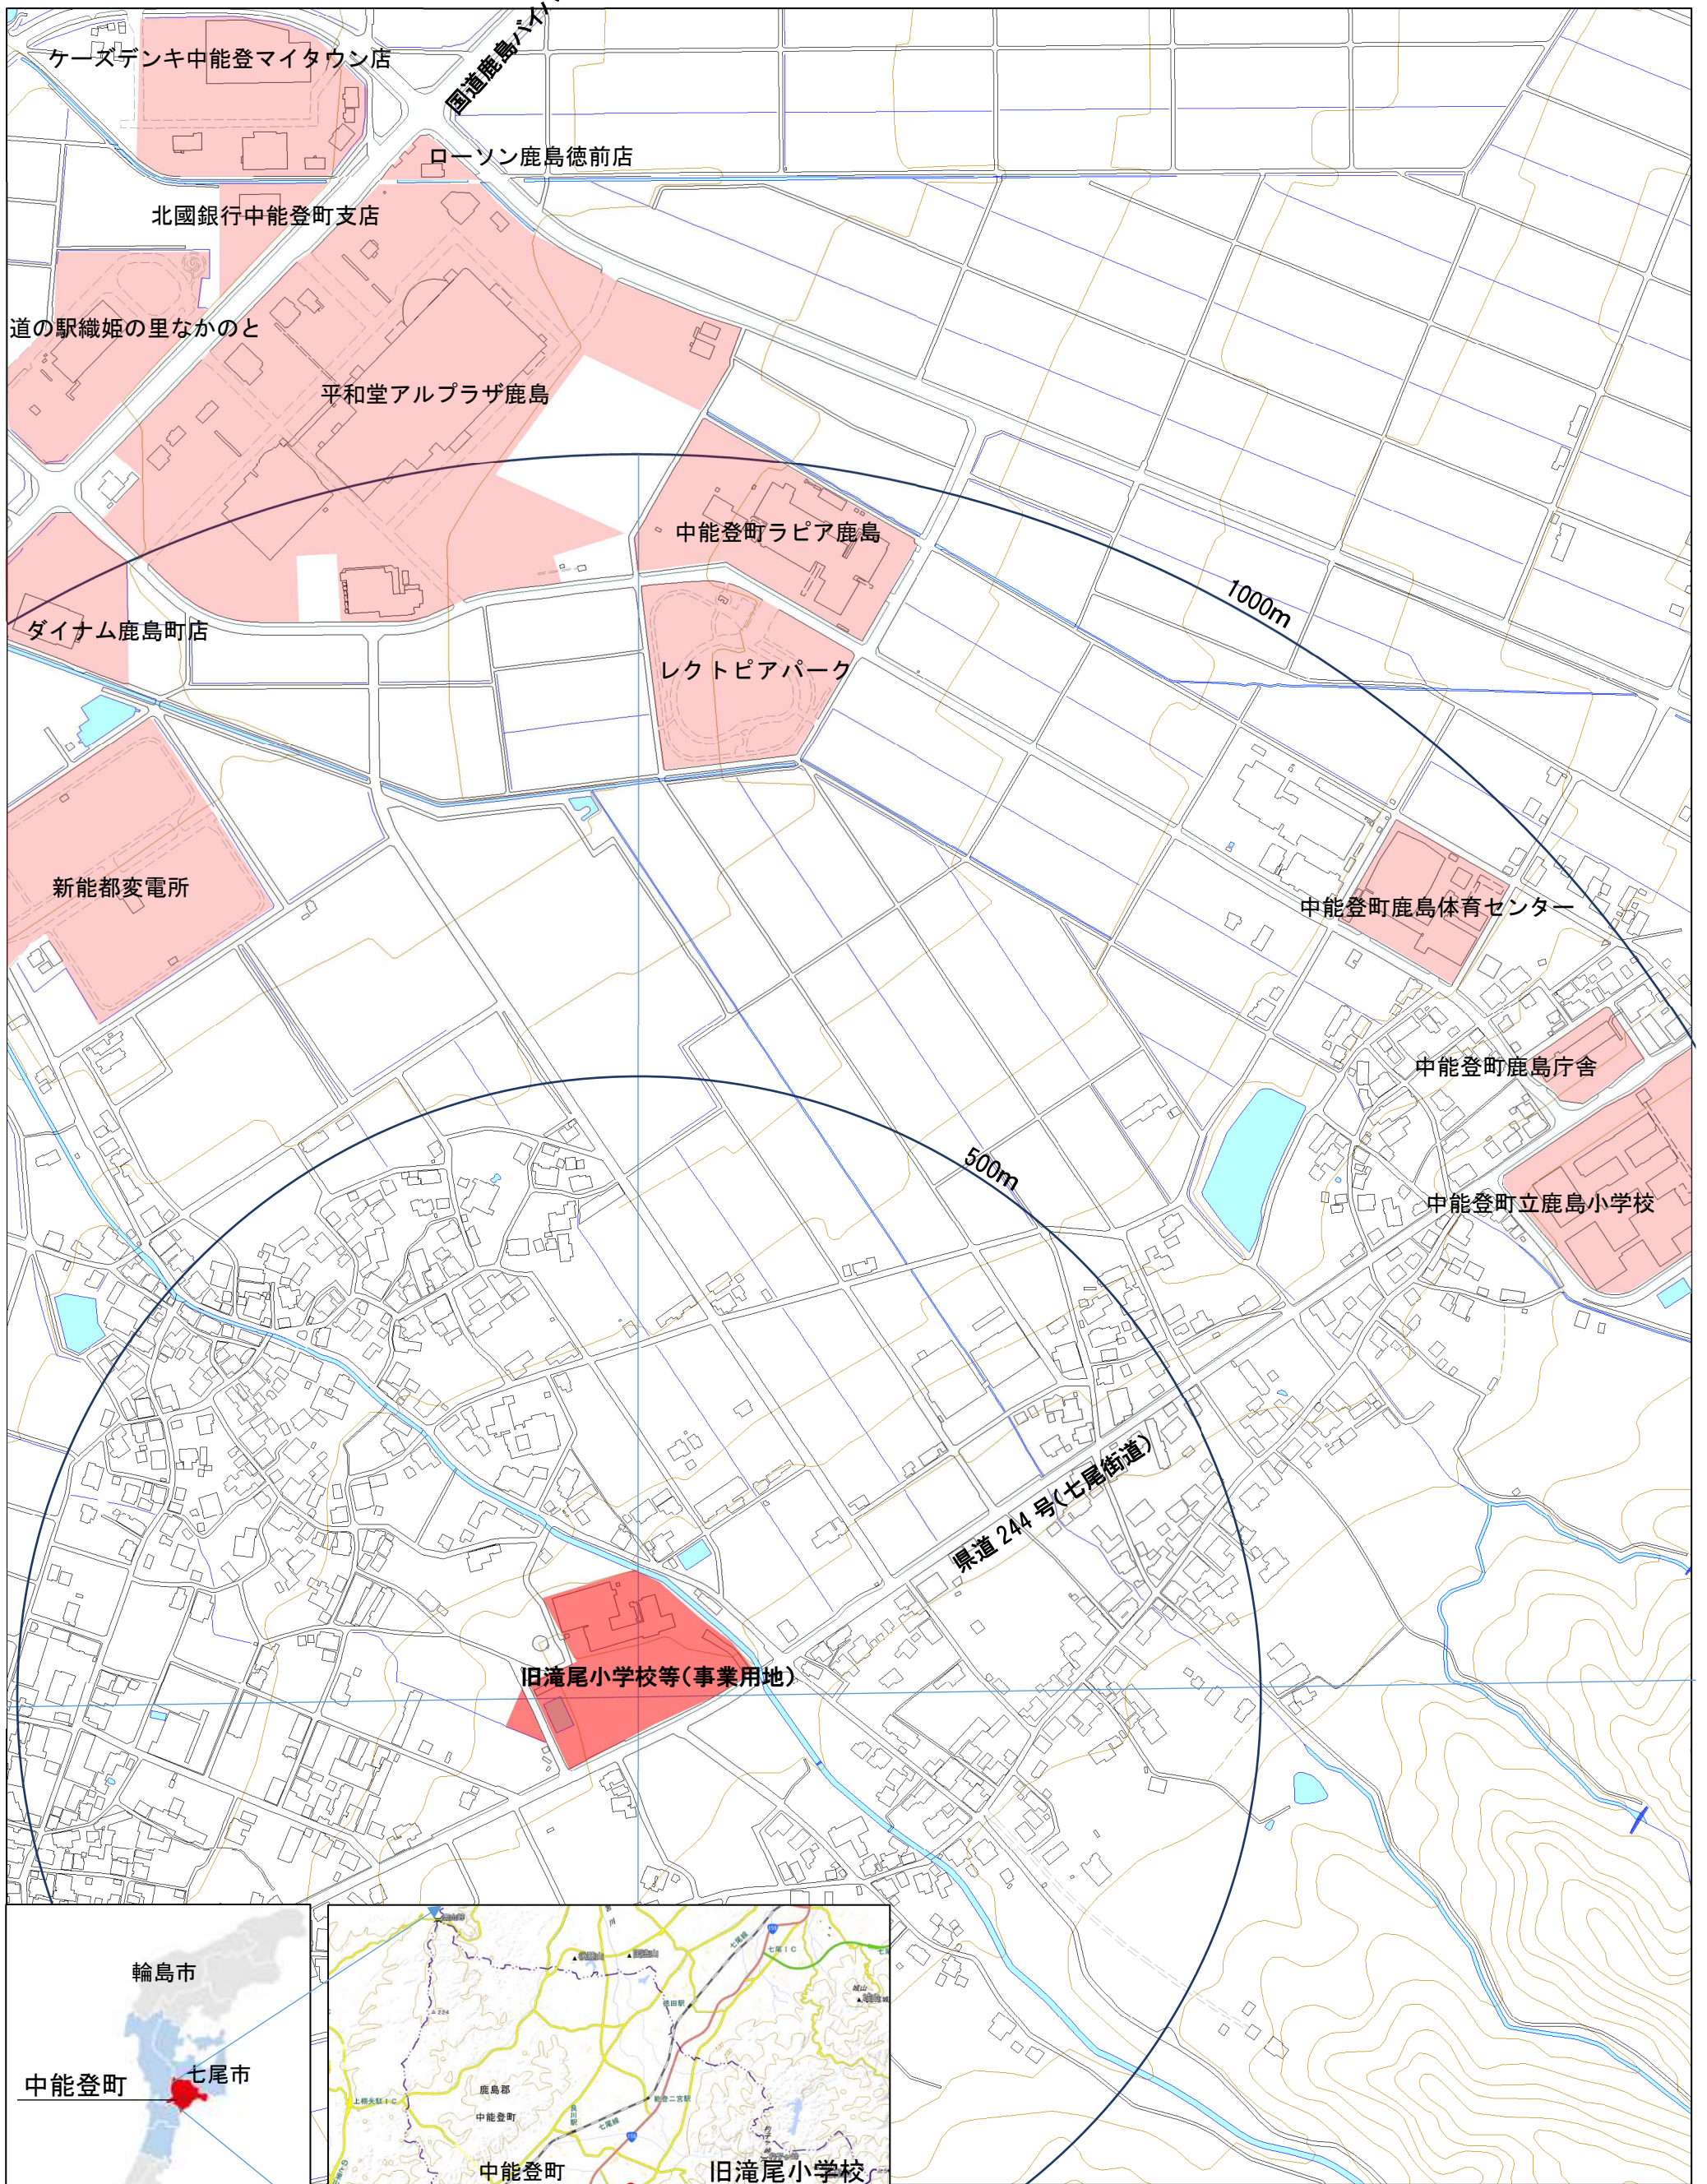

旧滝尾小学校位置図

SCALE 1:5000