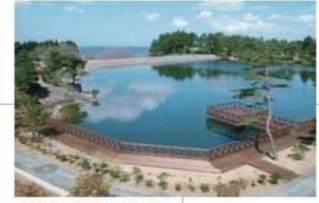

# 中能登町ガイドマップ

NAKANOTO-TOWN GUIDE MAP

- 凡例
- 住宅 : ● (Red dot)
  - 工場・納屋等 : ● (Blue dot)

国指定史跡 石動山

国指定史跡 雨の宮古墳群

碓石ヶ峰県立自然公園

町指定史跡 川田古墳群

©Fubeta-C/Map 2014