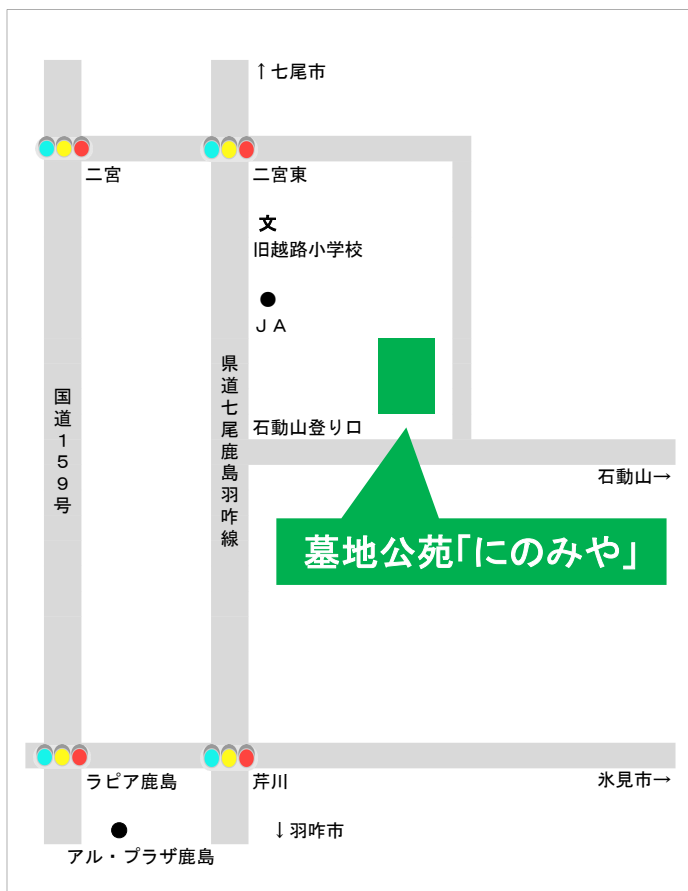

# 中能登町墓地公苑案内図

墓地公苑「とりや」

墓地公苑「にのみや」

文崎墓地公園

## 墓地公苑「とりや」

位置 鹿島郡中能登町末坂16部64番地1

## 文崎墓地公園

位置 鹿島郡中能登町能登部下66部6番地