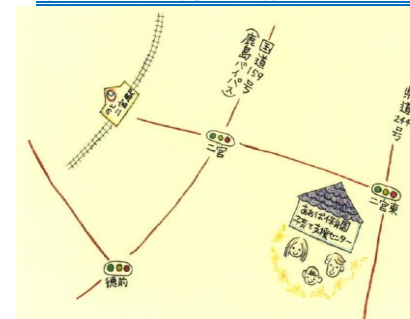

中能登町子育て支援センター

子育て支援室 連絡先

つくし保育園 77-8181
さくら保育園 72-8000
こすもす保育園 74-2051
たんぼぼ保育園 74-2054