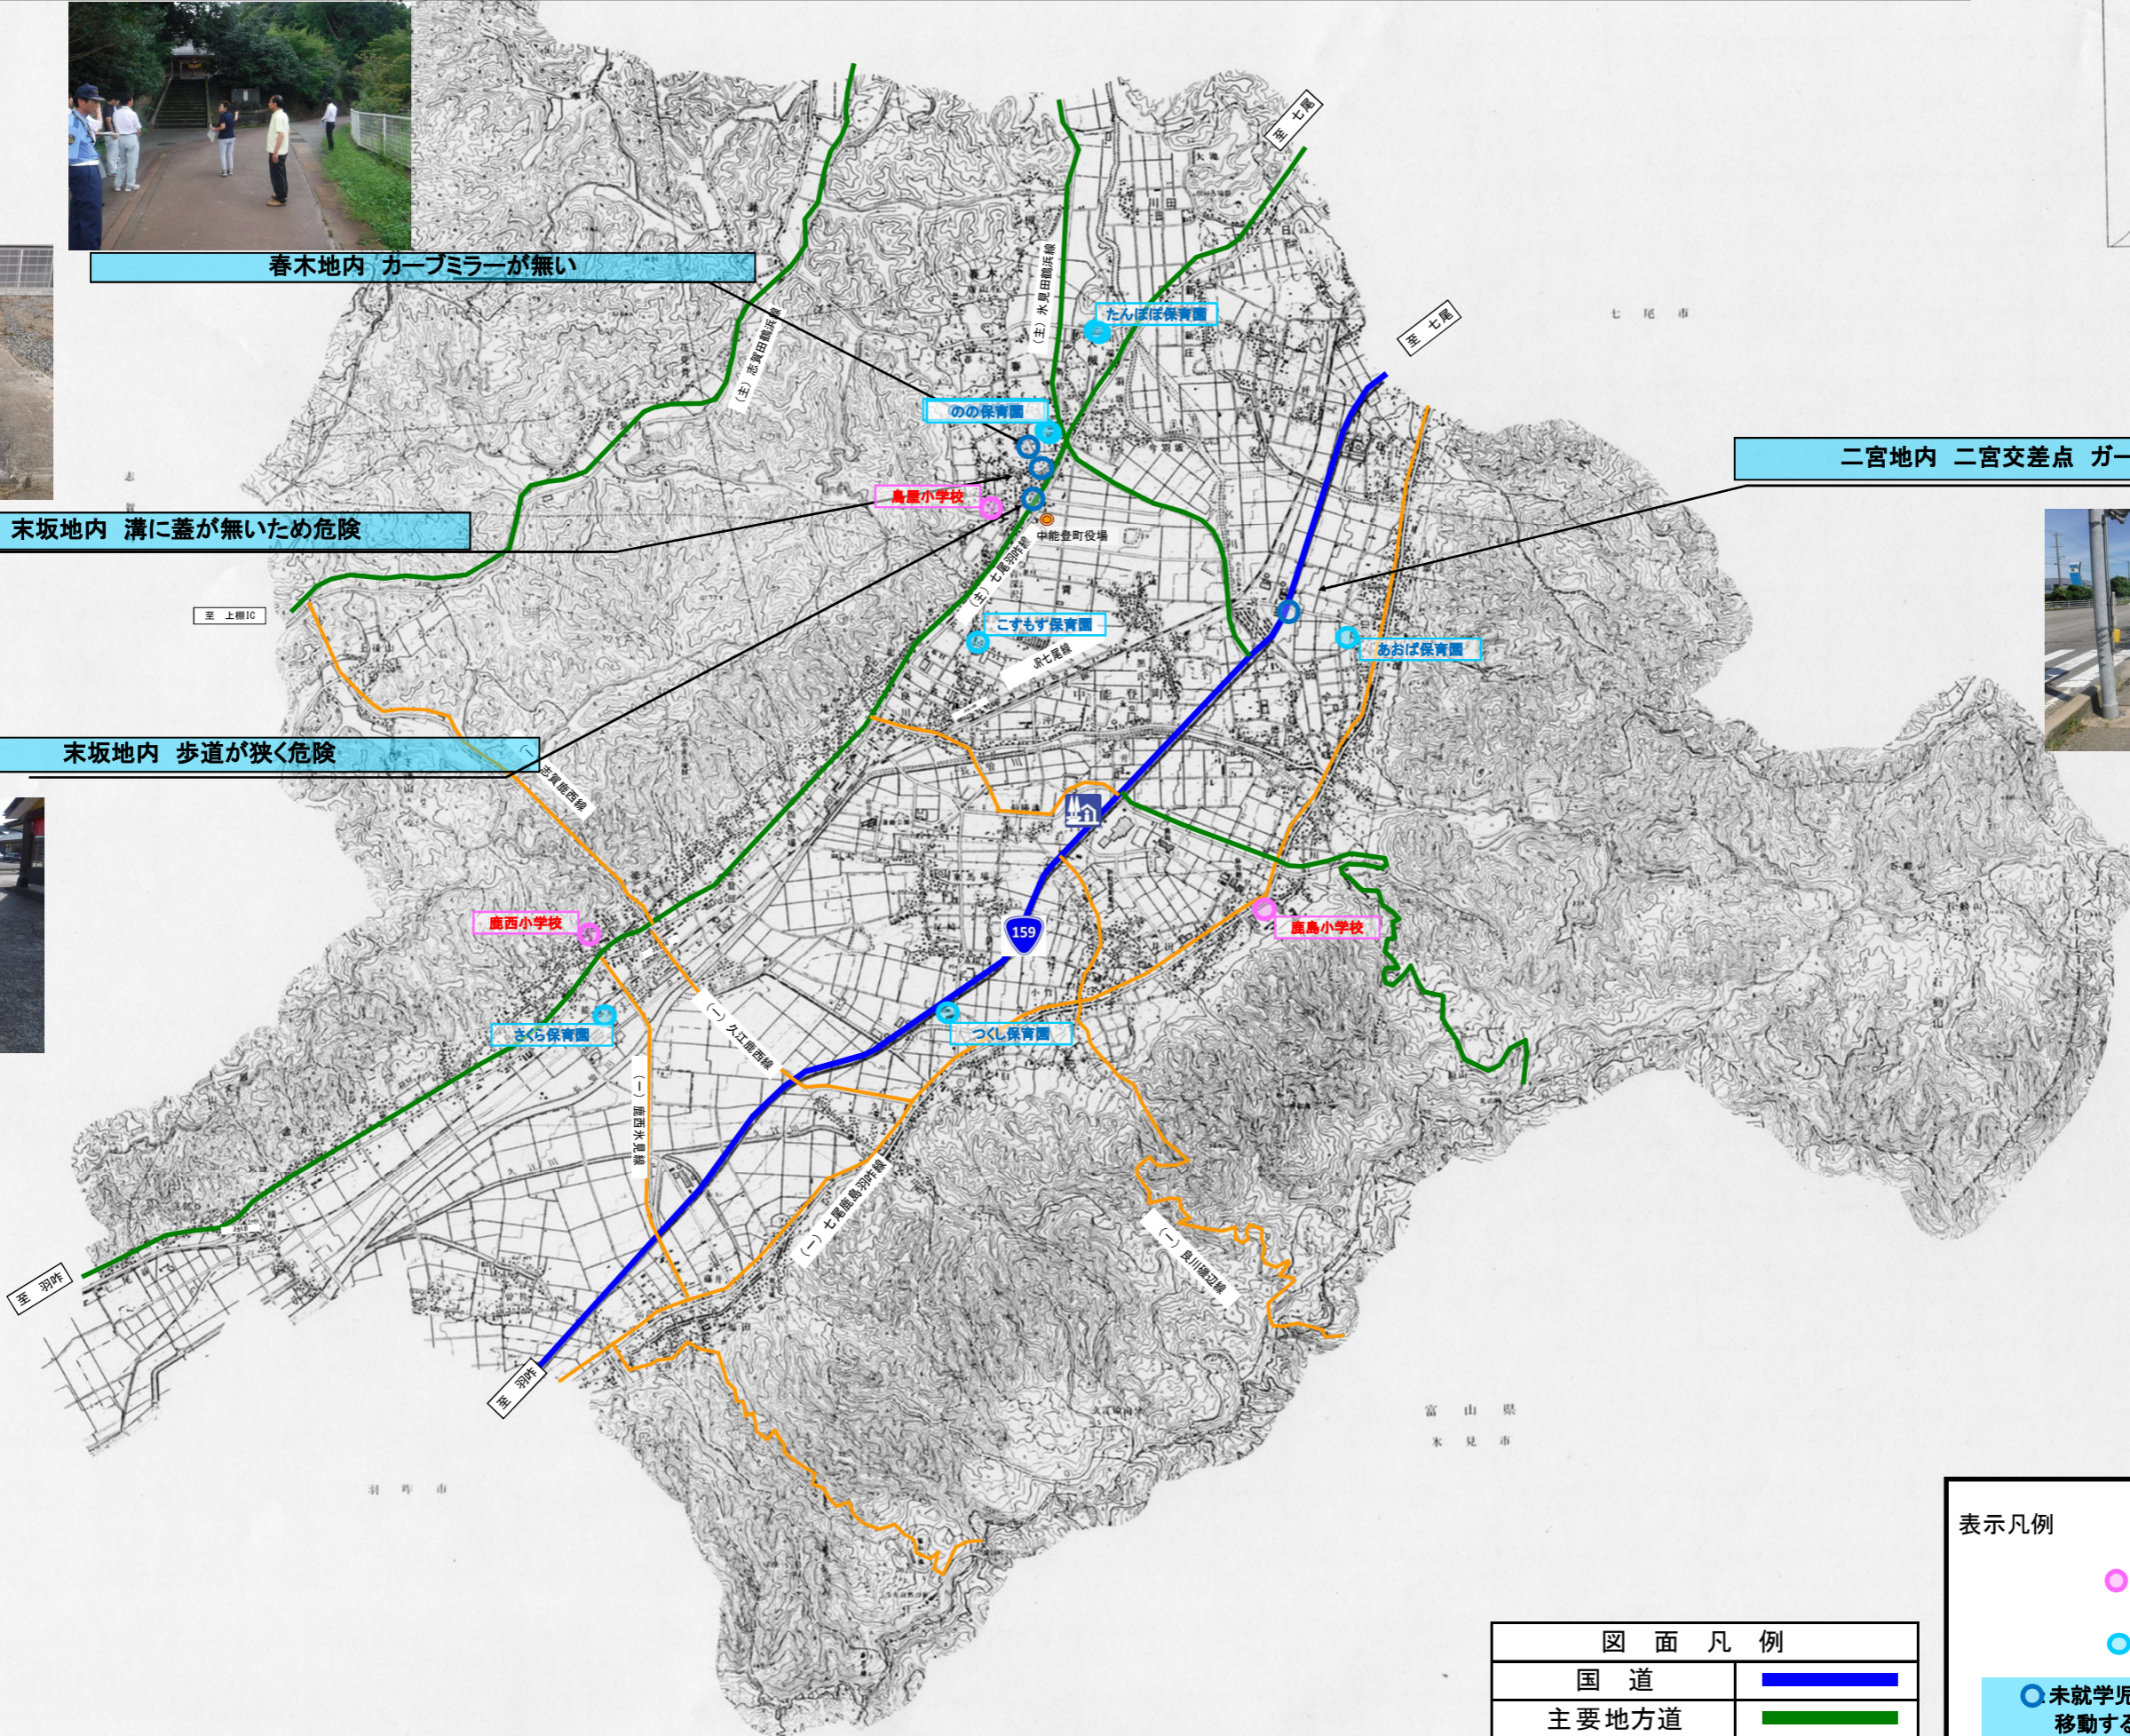

未就学児が日常的に移動する経路 安全対策箇所図 【中能登町】

春木地内 カーブミラーが無い

末坂地内 溝に蓋が無いため危険

末坂地内 歩道が狭く危険

二宮地内 二宮交差点 ガードレールが無い

凡例	

図面凡例	
国道	
主要地方道	
県道	

表示凡例

- : 小学校
- : 保育園
- : 未就学児が日常的に集団で移動する経路の安全対策

1:25,000