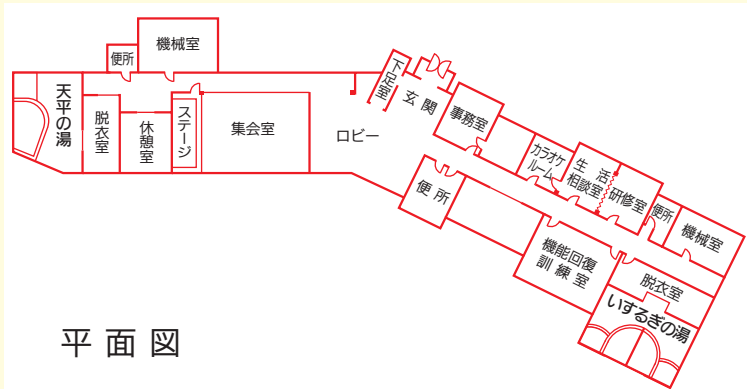

時間 午前10時～午後6時
場所 おにぎり屋おかもと

(能登部下・ばらずし横)
アルプラザ鹿島1階

●古代米入りもちつき大会
午後3時・5時々の2回

6月18日(土) 生中継!

めざましテレビ All Castが歌う「手のひらを太陽に」にのせて「めざまし体操」をのどくせいにぎにぎ組、おにぎり一座のみなさんが踊ります。

時間 午前7時～
場所 ゆーあいパーク(能登部下)

老人福祉センター「天平の里」に 広々としたお風呂ができました。

5月20日、老人福祉センター天平の里（芹川地内）の増築改修工事の竣工お披露目式が行なわれました。式典、行事には、約200名が参加し共に完成を祝いました。

※天平の湯・いするぎの湯は一週間ごとに男性用・女性用が入れ替わります。

- 開館時間** 午前10時～午後3時30分まで
毎週土曜日休館
- 料金表** 町内の60歳以上 ……200円
60歳未満～20歳 ……300円
町外の20歳以上)
(20歳未満は利用不可)
会議室は1,000円で利用できます。