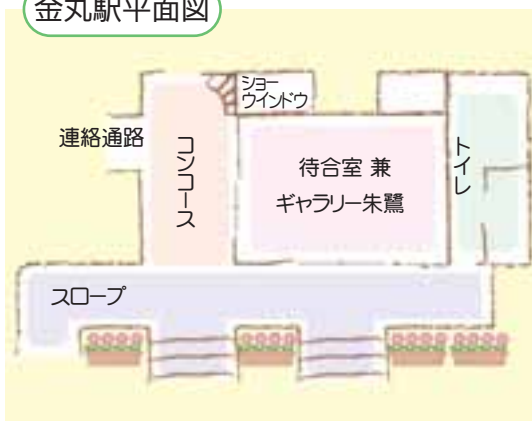

「憩い」のある町 中能登町

なかと ののど

広報

6. 2005 June No.4

INDEX

- ② 金丸駅舎完成
- ③ 老人福祉センター「天平の里」お風呂完成
- ④ 中能登町議会
- ⑤ 環境家計簿
- ⑥ 新役員さん紹介
- ⑦ わがまちトピックス
- ⑧ スポーツ
- ⑨ みんなの子育て
- ⑩ 暮らしの連絡帳
- ⑬ 健康ひろば
- ⑯ おおきなあれ

古墳に
囲まれた
自然の中で
遊ぶ

金丸駅舎完成

1月より建て替えて替えていた金丸駅舎が完成、5月12日、関係者約60名が出席し、竣工式が行なわれました。テーパーカットが行なわれた後、S-L機関車の汽笛が鳴らされるなど、107年ぶりに新しくなった駅舎の完成を祝いました。今回駅舎は、町が建て替えたもので、待合室は「ギャラリー朱鷺」と兼用になっています。

金丸駅平面図

ギャラリー朱鷺展示作品募集

ギャラリー朱鷺では、展示する作品を募集しています。

個人、団体を問わず作品発表の場として、是非、ご利用ください。

時間 午前10時～午後6時
場所 おにぎり屋おかもと

(能登部下・ばらずし横)
アルプラザ鹿島1階

●古代米入りもちつき大会
午後3時・5時々の2回

6月18日(土) 生中継!

めざましテレビ All Castが歌う「手のひらを太陽に」にのせて「めざまし体操」をのどくせいにぎにぎ組、おにぎり一座のみなさんが踊ります。

時間 午前7時～
場所 ゆーあいパーク(能登部下)

老人福祉センター「天平の里」に 広々としたお風呂ができました。