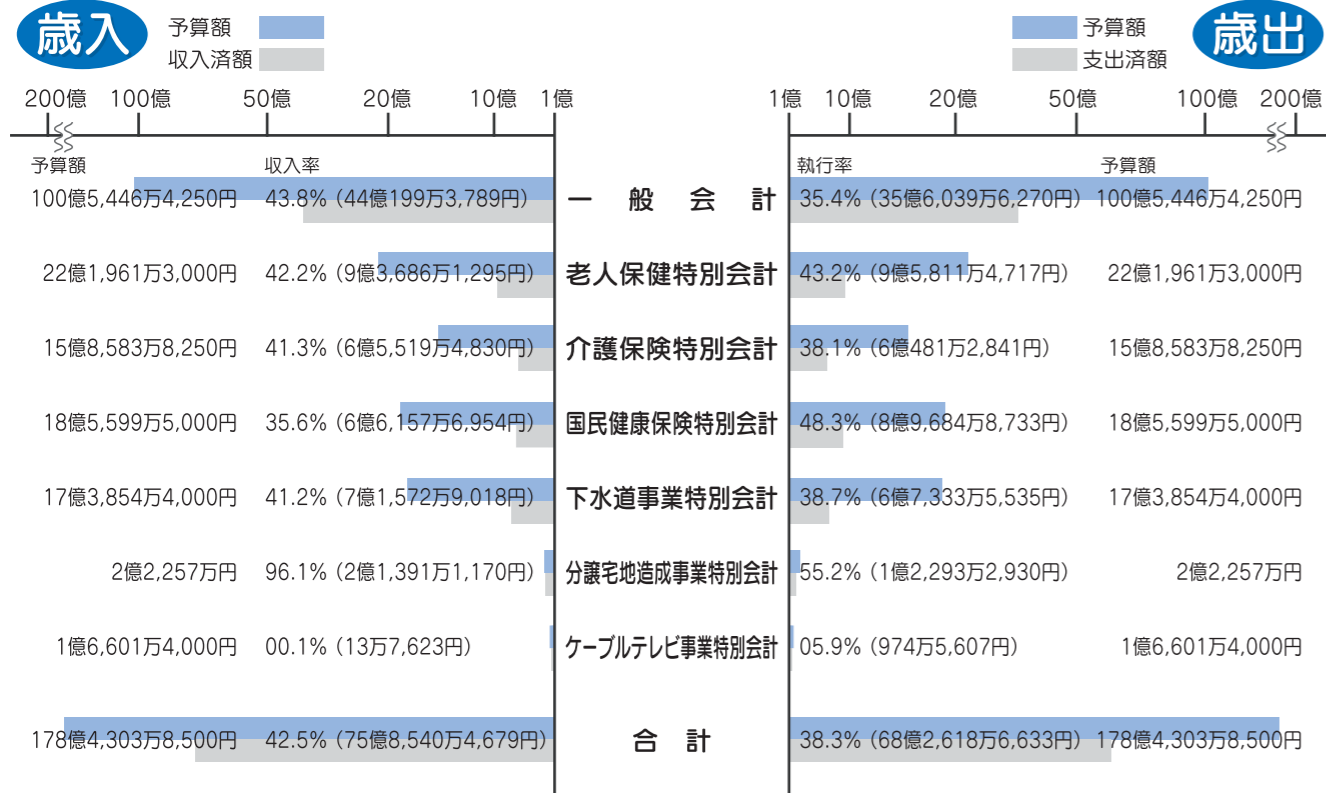

財政事情の公表 平成19年度上半期の財政状況

平成19年度上半期（平成19年4月1日～平成19年9月30日）の財政状況についてお知らせします

※平成18年度からの繰越明許分を含みます。

町税（住民の負担）の状況

区分	予算額	収入済額	町民一人あたり
町民税	782,900,000	419,176,780	21,098
固定資産税	825,139,000	630,790,380	31,749
軽自動車税	31,690,000	33,239,100	1,673
町たばこ税	93,000,000	38,486,815	1,937
合計	1,732,729,000	1,121,693,075	56,457

(単位：円)

町民一人あたりの金額は、平成19年9月30日現在の人口19,868人で割った金額です。

基金と町債の状況

会計区分	基金			町債		
	基金現在高	町民一人あたりの基金現在高	町債現在高	町民一人あたりの町債現在高		
一般会計	6,553,419,764	329,848	13,253,729,862	667,089		
介護保険特別会計	45,733,850	2,302	0	0		
国民健康保険特別会計	62,814,086	3,162	0	0		
下水道事業特別会計	0	0	16,034,853,572	807,069		
合計	6,661,967,700	335,311	29,288,583,434	1,474,159		

(単位：円)

公営企業会計の状況

会計区分	収入			支出		
	予定額	収入済額	収入率	予定額	支出済額	執行率
水道事業会計	824,745,000	158,655,925	19.2	956,024,000	109,846,848	11.5

(単位：円、%)

公営企業会計の積立金と借入金の状況

会計区分	積立金		借入金	
	積立金現在高	町民一人あたりの積立金現在高	企業債現在高	町民一人あたりの企業債現在高
水道事業会計	213,600,000	10,751	1,628,156,557	81,949

(単位：円)

平成19年度中能登町成人式

二十歳の門出を祝う中能登町成人式が左記の日程で挙行されます。

日時・場所
平成20年1月13日(日)
受付 午前10時～
式典 午前10時30分～
ラピア鹿島

●鳥屋地区(63名)

池島 達弥 池上 徹
永村 龍 岩下 明恵
北原 豪 河原 直樹
駒井 昌子 小林 久通
坂井友里江 澤 育世
素田 和也 長元 空大
西田 翔 畑 まい
廣崎紗由里 廣崎由里恵
谷内 真帆 山崎 桂
黒氏 光太 清水あや音
横山 仁 平野 秀明
一青 友子 青井みゆき
青山 友子 池島麻加里
岡島 由治 田村 正史
末坂 由佳 出雲 貴裕
長多 由佳 坂井 直也
多胡 正人 寺西 泰正

●鹿島地区(92名)

三野 真以 山本 知慧
北原 真行 岡野 貴裕
清水 農 長屋 美穂
春出 香織 正木 聡美
加賀 祥太 岡峰 愛美
渡瀬 美里 亀井 陽介
坂井 弘平 稲葉 光
畑 裕加里 畑 香桜里
守山 美穂 山崎 春佳
守山 沙季 北野 英樹
守山 裕文 山口慎次郎
稲葉 雅至 山口慎次郎
武原 葵 大谷内契樹
瀨戸 葵 南谷 智恵
三野万利恵 三野万利恵
赤坂 侑祐 赤坂 侑祐
奥 晴菜 奥 晴菜
山田 卓末 飯室 優
山田 卓末 飯室 優
延命 由莉 延命 由莉
久乃木 睦 久乃木 睦
長谷川さや香 長谷川さや香
在江 睦 在江 睦
花見月 雅俊 花見月 雅俊
三谷 雅俊 三谷 雅俊
東馬場 智也 東馬場 智也
最勝講 誠 最勝講 誠
佐々木知彦 佐々木知彦
辻本 誠 辻本 誠
小竹 智也 小竹 智也
池田 奈央 池田 奈央
武田 悠里 武田 悠里
和田 朋子 和田 朋子
水田 潤 水田 潤
曾我 啓太 曾我 啓太
宮本沙織里 宮本沙織里
折坂絵里菜 折坂絵里菜
杉沢 竜 杉沢 竜
浜道雅由佳 浜道雅由佳
藤林 高裕 藤林 高裕
松本真奈美 松本真奈美
笠間 愛理 笠間 愛理
次社 咲織 次社 咲織
水口 明子 水口 明子
宮森 靖大 宮森 靖大
櫻井 直子 櫻井 直子
道善 浩章 道善 浩章
古川 友久 古川 友久
二宮あおば台 二宮あおば台
升 あゆみ 升 あゆみ
井田 良太 井田 良太
豊原 梨絵 豊原 梨絵
山田 充 山田 充
島田 梨絵 島田 梨絵
最勝講 誠 最勝講 誠
東馬場 智也 東馬場 智也
佐々木知彦 佐々木知彦
辻本 誠 辻本 誠
小竹 智也 小竹 智也
池田 奈央 池田 奈央
武田 悠里 武田 悠里
和田 朋子 和田 朋子
水田 潤 水田 潤
曾我 朋未 曾我 朋未
山田 優香 山田 優香
大橋 唯 大橋 唯
小久保真弥 小久保真弥
中裕喜美 中裕喜美
林 亜由美 林 亜由美
船木 和憲 船木 和憲
守真由美 守真由美
秋田 美幸 秋田 美幸
北口加奈子 北口加奈子
須原 達也 須原 達也
宮下 祐樹 宮下 祐樹
山口 妃 山口 妃
櫻井 佳代 櫻井 佳代
中原 正樹 中原 正樹
山口 稔貴 山口 稔貴
池島 美佳 池島 美佳
森 貴浩 森 貴浩
田畑 辰広 田畑 辰広
原田 博辰 原田 博辰
泉 昌仁 泉 昌仁
高島 正太 高島 正太
坪野 香織 坪野 香織
合田 浩子 合田 浩子
佐々木 諒 佐々木 諒
中井 竜太 中井 竜太
池田 紗也加 池田 紗也加
竹ヶ端洋祐 竹ヶ端洋祐
谷口 真紀 谷口 真紀
水田 潤 水田 潤
曾我 朋未 曾我 朋未
澤井 一希 澤井 一希
田中 陶太 田中 陶太
山田 雅也 山田 雅也
小田中 雅也 小田中 雅也
今井 拓 今井 拓
木村 晃司 木村 晃司
林 いくみ 林 いくみ
二宮 卓昭 二宮 卓昭
藤井 隆世 藤井 隆世
宮本 隆世 宮本 隆世
高島 美沙 高島 美沙
大西 成章 大西 成章
島田 成章 島田 成章
曾我 徹 曾我 徹
金西 徹 金西 徹
松榮亜沙美 松榮亜沙美
三宅 智久 三宅 智久
三宅 智久 三宅 智久
高木 沙弥 高木 沙弥
高木 鏡屋 高木 鏡屋
鏡屋 良太 鏡屋 良太
高木 理沙 高木 理沙
小松 賢人 小松 賢人
諏訪 典子 諏訪 典子
春山 美樹 春山 美樹
吉田 安佑 吉田 安佑
岡部 真祐子 岡部 真祐子
棚田 梨砂 棚田 梨砂
西浦 順子 西浦 順子
井上 陽花 井上 陽花
馬藤 宏一 馬藤 宏一
鍛冶 里穂 鍛冶 里穂
高橋 利恵 高橋 利恵
松田 浩明 松田 浩明
今井 咲 今井 咲
今井 愛美 今井 愛美
高橋 竜太 高橋 竜太
二宮 章 二宮 章
堀口 拓也 堀口 拓也
佐賀野宇宙 佐賀野宇宙
稲垣 香苗 稲垣 香苗
山敷 千晶 山敷 千晶
山田 眞大 山田 眞大
岡島 眞大 岡島 眞大
合田 智美 合田 智美
三宅 希枝 三宅 希枝
三宅 三広 三宅 三広
谷内田恭平 谷内田恭平
前田 翔太 前田 翔太
細川 真宏 細川 真宏
苗山 幸代 苗山 幸代
田辺 佳菜 田辺 佳菜
木島 健吾 木島 健吾
今井 俊介 今井 俊介
石端奈津美 石端奈津美
安田 理恵 安田 理恵
細川 拓也 細川 拓也
西 将種 西 将種
中條 雅恵 中條 雅恵
谷友里江 谷友里江
谷 拓郎 谷 拓郎
谷 正浩 谷 正浩
斉藤 友里 斉藤 友里
永源 友里 永源 友里
能登部下 能登部下
鎌仲 昌美 鎌仲 昌美
谷 沙織 谷 沙織
谷 徳子 谷 徳子
谷 晋 谷 晋
戸部 智行 戸部 智行
羽部 伸二 羽部 伸二
正谷 知佳 正谷 知佳
山本恵美子 山本恵美子
朝倉 貴映 朝倉 貴映
井上 翔吾 井上 翔吾
金光 沙樹 金光 沙樹
杉貞 優太 杉貞 優太
杉山 和太 杉山 和太
平野 雅和 平野 雅和
堀内 雅和 堀内 雅和
八十田茂希 八十田茂希

※氏名の記載については、承諾者のみ記載してあります。名簿(11月1日調べ)に名前が記載されていない方は、ご連絡ください。改めてご案内させていただきます。

お問い合わせ
中能登町生涯学習課(鹿西庁舎)
TEL72-3921

写真：昨年度の成人式より

7 2007.12

6 2007.12